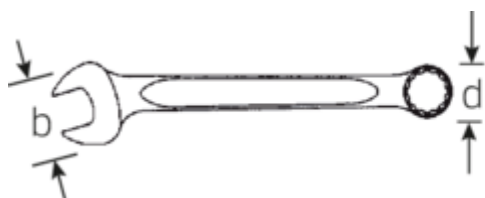

### PLUS STABLES.

Comme les plus grandes forces agissent sur la partie entre la fourche et la tige, cette zone est renforcée chez STAHLWILLE. Grâce à sa conception spéciale, les zones de charge sont plus stables et le risque de rupture est réduit à son minimum.

**PLUS ÉTROITES.**

Les bagues à parois extrêmement minces permettent de travailler dans des endroits difficiles d'accès. De plus, les bagues sont plus hautes que les écrous standard - tout blocage est impossible.

**Dessin technique.****Attributs techniques.**

a1	9,4 mm
a2	16,5 mm
Width mm (b)	70 mm
d	45,8 mm
DIN	DIN 3113 Form A
Length mm (L)	360 mm
Angle de la mâchoire	15 °
Ouverture [pouces]	1 1/4 "
Ouverture 1 [pouces]	1 1/4 "
Ouverture 2 [pouces]	1 1/4 "