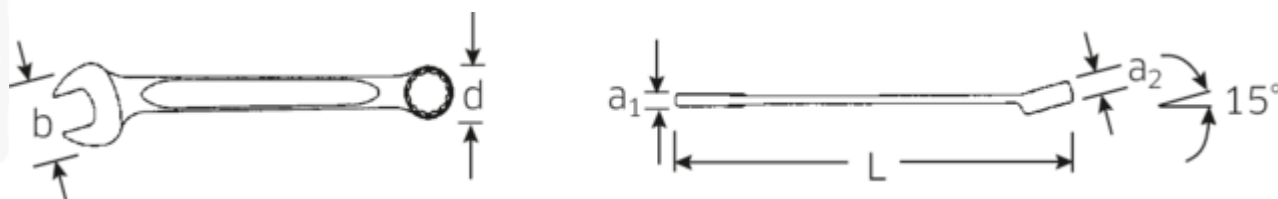

Clés mixtes

130a

N° d'art. 40571818
 GTIN 4018754020638
 Modèle 130 A 9/32

Désignation. Clé mixte Taille 9/32" L.110mm

Caractéristiques.

- Fed. Spec. GGG-W-636 E
- acier à hautes performances HPQ®, chromées

Avantages.

Made in Germany - STAHlwILLE Clés mixtes 9/32", côté de l'anneau 15° en angle, longueur 110 mm, Fed. Spec. GGG-W-636 E, 40571818

Extrêmement résistante et durable - plus solide que n'importe quelle vis

Une structure de surface antidérapante, de qualité supérieure - pour un travail plus sûr, même avec des mains huileuses

Dessin technique.

Attributs techniques.

a1	4,1 mm
a2	6 mm
Width mm (b)	15,5 mm
d	10,9 mm
DIN	Fed. Spec. GGG- W-636 E
Length mm (L)	110 mm
Angle de la mâchoire	15 °
Ouverture [pouces]	9/32 "
Ouverture 1 [pouces]	9/32 "
Ouverture 2 [pouces]	9/32 "