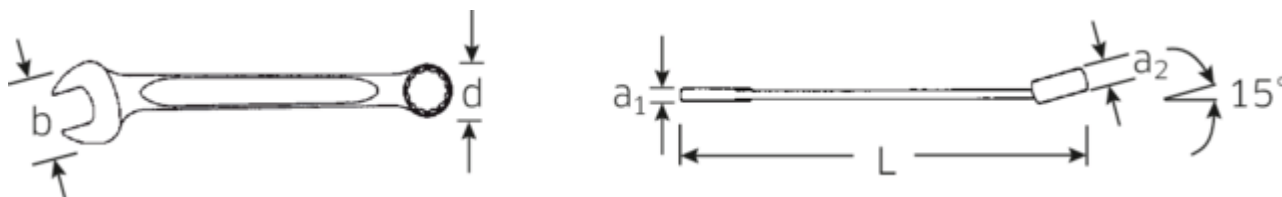

Rysunek techniczny.

Atrybuty techniczne.

a1	8,9 mm
a2	16 mm
Width mm (b)	64 mm
d	41,4 mm
DIN	DIN 3113 Form A
Długość mm (L)	330 mm
Pozycja szczęk	15 °
Szerokość w poprzek płaskowników [cał]	1 1/8 "
Szerokość w poprzek mieszkań 1 [cał]	1 1/8 "
Szerokość w poprzek mieszkań 2 [cał]	1 1/8 "

Dane logistyczne.

Głębokość mm (IFS)	333
Szerokość mm (IFS)	64
Wysokość mm (IFS)	16
Długość (w opakowaniu, mm)	340
Szerokość (w opakowaniu, mm)	80
Wysokość (w opakowaniu, mm)	30
Objętość (w opakowaniu, dm³)	0.816 dm³
Numer artykułu	40485252
Waga (brutto, kg)	1,900
Waga PAP (kg)	0,000
Waga PVC (kg)	0,017
GTIN	4018754020270
Kraj pochodzenia	GERMANY
Region pochodzenia	Nordrhein-Westfalen
WEEE/ElektroG	nicht ear-pflichtig
Nr taryfy celnej	82041100
Standard pakowania	5
Weight	380 g

Variants.

Nr art.	Nr artykułu (ERP)	Oznaczenie	GTIN
40481212	13 A 3/16	Klucz płasko-oczkowy OPEN BOX SW 3/16" d.95mm	4018754020058
40481313	13 A 13/64	Klucz płasko-oczkowy OPEN BOX SW 13/64" d.95mm	4018754020065