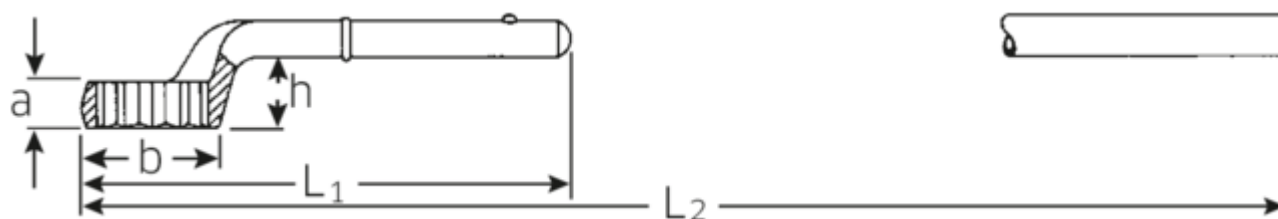

Clés polygonales de traction

5

N° d'art. 42020027
 GTIN 4018754023400
 Modèle 5 27 ZUG-RINGSCHLUESSEL

Désignation. Clé à œil Taille 27mm L.190mm

Caractéristiques.

- sans poignées
- Chrome-Alloy-Steel, chromées

Dessin technique.

Attributs techniques.

a	17 mm
Width mm (b)	41 mm
pour réf.	1
Hauteur mm (h)	31,5 mm
L1	190 mm
L2	560 mm
Ouverture [mm]	27 mm
Ouverture 1 [mm]	27 mm

Données logistiques.

Profondeur mm (IFS)	193
Largeur	42
Hauteur mm (IFS)	42
Longueur (emballé, mm)	193
Largeur (emballé, mm)	42
Height (packed, mm)	42
Volume (packed, dm3)	0.340452 dm3
Code	42020027
Poids (brut, kg)	0,440
Poids PAP (kg)	0,000