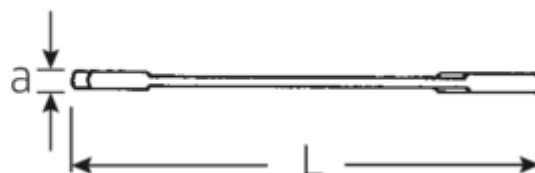

### ELECTRIC 12a

Numer artykułu	<b>40461515</b>
GTIN	<b>4018754019960</b>
Modelka	<b>12 A 15/64</b>

**Oznaczenie.** Klucz płaski dwustronny mały ELECTRIC SW 15/64" d.78mm

**Właściwości.**

- stal stopowa chromowa, chromowane

## Rysunek techniczny.

## Atrybuty techniczne.

a	2 mm
Width mm (b)	12,6 mm
Długość mm (L)	78 mm
Pozycja szczęk	15/75 °
Szerokość w poprzek płaskowników [cal]	15/64 "
Szerokość w poprzek mieszkań 1 [cal]	15/64 "
Szerokość w poprzek mieszkań 2 [cal]	15/64 "