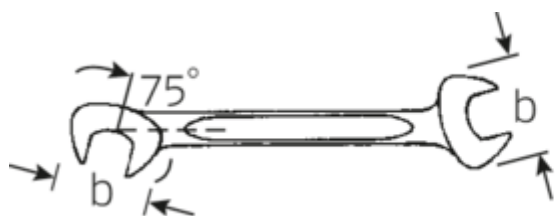

### ELECTRIC 12a

Numer artykułu	<b>40461515</b>
GTIN	<b>4018754019960</b>
Modelka	<b>12 A 15/64</b>

**Oznaczenie.** Klucz płaski dwustronny mały ELECTRIC SW 15/64" d.78mm

**Właściwości.**

- stal stopowa chromowa, chromowane

## Rysunek techniczny.

## Atrybuty techniczne.

a	2 mm
Width mm (b)	12,6 mm
Długość mm (L)	78 mm
Pozycja szczęk	15/75 °
Szerokość w poprzek płaskowników [cal]	15/64 "
Szerokość w poprzek mieszkań 1 [cal]	15/64 "
Szerokość w poprzek mieszkań 2 [cal]	15/64 "

## Dane logistyczne.

Głębokość mm (IFS)	78
Szerokość mm (IFS)	13
Wysokość mm (IFS)	2
Długość (w opakowaniu, mm)	90
Szerokość (w opakowaniu, mm)	40
Wysokość (w opakowaniu, mm)	10
Objętość (w opakowaniu, dm <sup>3</sup> )	0.036 dm <sup>3</sup>
Numer artykułu	40461515