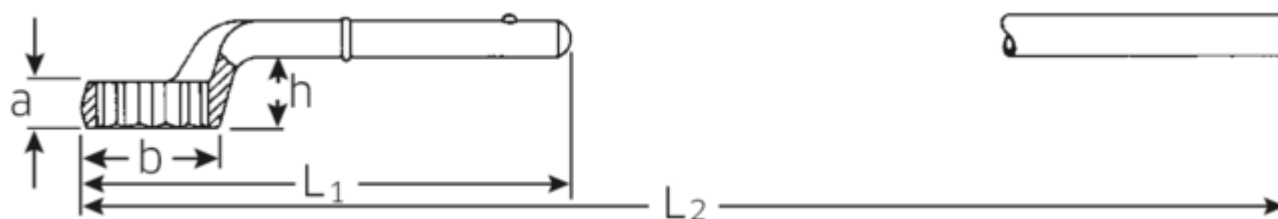

Clés polygonales de traction

5

N° d'art. 42020100
 GTIN 4018754023646
 Modèle 5 100 ZUG-RINGSCHLUESSEL

Désignation. Clé à œil Taille 100mm L.412mm

Caractéristiques.

- sans poignées
- Chrome-Alloy-Steel, chromées

Dessin technique.

Attributs techniques.

a	45 mm
Width mm (b)	143 mm
pour réf.	4
Hauteur mm (h)	63 mm
L1	412 mm
L2	1100 mm
Ouverture [mm]	100 mm
Ouverture 1 [mm]	100 mm

Données logistiques.

Profondeur mm (IFS)	425
Largeur	145
Hauteur mm (IFS)	91
Longueur (emballé, mm)	425
Largeur (emballé, mm)	145
Height (packed, mm)	91
Volume (packed, dm ³)	5.607875 dm ³
Code	42020100
Poids (brut, kg)	4,895
Poids PAP (kg)	0,000