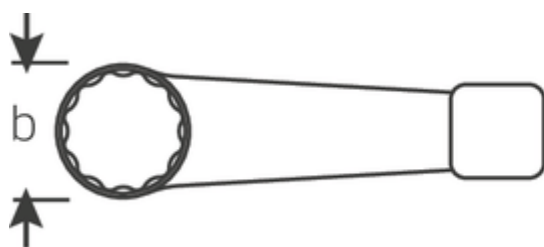

Klucze oczkowe do pobijania

4205

Numer artykułu **42050032**
 GTIN **4018754024117**
 Modelka **4205 32 SCHLAG-
 RINGSCHLUESSEL**

Oznaczenie. Klucz oczkowy uderowy SW 32mm d.195mm

Właściwości.

- DIN 7444
- stal specjalna, szara

Zalety.

DIN 7444

Rysunek techniczny.

Atrybuty techniczne.

a	16,5 mm
Width mm (b)	53 mm
Długość mm (L)	195 mm
Szerokość w poprzek płaskowników [mm]	32 mm

Dane logistyczne.

Głębokość mm (IFS)	190
Szerokość mm (IFS)	52
Wysokość mm (IFS)	17
Długość (w opakowaniu, mm)	190

Szerokość w poprzek mieszkań 1 [mm] 32 mm

Szerokość (w opakowaniu, mm) 52

Wysokość (w opakowaniu, mm) 17

Objętość (w opakowaniu, dm³) 0.16796 dm³

Numer artykułu 42050032

Waga (brutto, kg) 0,370

Waga PAP (kg) 0,000