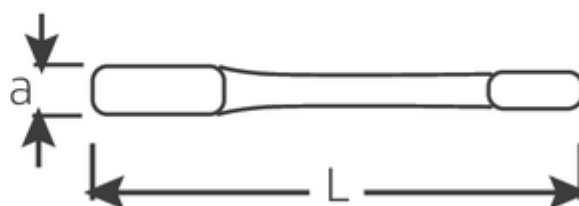

Klucze oczkowe do pobijania

4205

Numer artykułu **42050032**
 GTIN **4018754024117**
 Modelka **4205 32 SCHLAG-
 RINGSCHLUESSEL**

Oznaczenie. Klucz oczkowy uderowy SW 32mm d.195mm

Właściwości.

- DIN 7444
- stal specjalna, szara

Zalety.

DIN 7444

Rysunek techniczny.

Atrybuty techniczne.

a	16,5 mm
Width mm (b)	53 mm
Długość mm (L)	195 mm
Szerokość w poprzek płaskowników [mm]	32 mm

Dane logistyczne.

Głębokość mm (IFS)	190
Szerokość mm (IFS)	52
Wysokość mm (IFS)	17
Długość (w opakowaniu, mm)	190

Szerokość w poprzek mieszkań 1 [mm] 32 mm

Szerokość (w opakowaniu, mm) 52

Wysokość (w opakowaniu, mm) 17

Objętość (w opakowaniu, dm³) 0.16796 dm³

Numer artykułu 42050032

Waga (brutto, kg) 0,370

Waga PAP (kg) 0,000