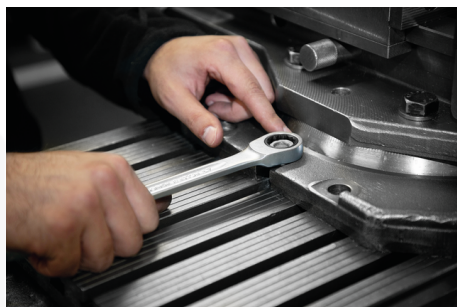

Klucz płasko-oczkowy z grzechotką OPEN RATCH

OPEN RATCH 17F

Numer artykułu	40170909
GTIN	4018754281879
Modelka	17F 9 FLACH

Oznaczenie.

Klucz płasko-oczkowy z grzechotką OPEN RATCH SW 9mm d.150mm

Właściwości.

- rozmiary metryczne
- dwusześciokątna końcówka pierścienia zapadkowego, płaska
- z otwartym końcem przesuniętym o 15°
- mechanizm zapadkowy z 72 zębami, działający kąt 5°
- zmień kierunek grzechotki przez przekręcenie klucza
- ekstremalna nośność i maksymalna wytrzymałość na zginanie
- kute matrycowo z wysokiej jakości stopu chromu , chromowana

Zalety.

Zintegrowana grzechotka z 72 zębami umożliwia kąt roboczy wynoszący tylko 5° – dla efektywnej pracy nawet w najciaśniejszych miejscach

Przyspieszenie w prawo/lewo przez obrót klucza

Wysokiej jakości, antypoślizgowa struktura powierzchni – dla bezpiecznej pracy nawet z tłustymi rękami

Jako jeden z niewielu producentów, STAHLWILLE oferuje kompleksowo zróżnicowany asortyment napędu metrycznego, calowego, wielowypustowego i klucze TORX®.

BARDZIEJ PRECYZYJNE.

Nasze bardzo wąskie tolerancje produkcyjne i powtarzalna dokładność wymiarowa zapewniają, że każdy klucz STAHLWILLE jest w tym samym stopniu dopasowany. W ten sposób zarówno klucze płaskie, jak i oczkowe zawsze będą mocno przylegać do tła elementu mocującego – zapewniając pewne przyleganie.