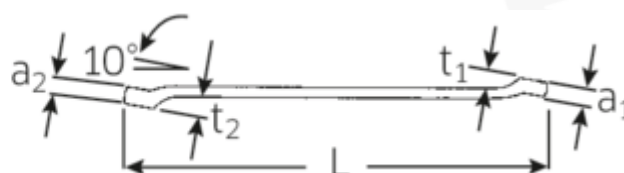

Dwustronne klucze oczkowe

230a

Numer artykułu **41611620**
 GTIN **4018754023059**
 Modelka **230 A 1/4 X 5/16**

Oznaczenie.

Dwustronny klucz oczkowy SW 1/4 x 5/16 " d.180mm

Właściwości.

- płaskoodsadzone
- SAE AS 954 (wymiary i wartości normatywne)
- Fed. Spec. GGG-W-636E
- S.B.A.C. Tech. Spec. T.S. 48 do rozw. klucza 1/2"
- HPQ[®] -stal wysokosprawna, chromowane

Zalety.

płasko odsadzony

Rysunek techniczny.

Atrybuty techniczne.

a1	5,2 mm
a2	6 mm
Profil wyjściowy	Nasadka podwójna sześciokątna AS-drive

Dane logistyczne.

Głębokość mm (IFS)	185
Szerokość mm (IFS)	12
Wysokość mm (IFS)	12

d1	10,2 mm	Długość (w opakowaniu, mm)	190
d2	11,9 mm	Szerokość (w opakowaniu, mm)	65
Długość mm (L)	180 mm	Wysokość (w opakowaniu, mm)	13
Szerokość w poprzek mieszkań 1 [cal]	1/4 "	Objętość (w opakowaniu, dm ³)	0.16055 dm ³
Szerokość w poprzek mieszkań 2 [cal]	5/16 "	Numer artykułu	41611620
t1	7,9 mm	Waga (brutto, kg)	0,450
t2	8,8 mm	Waga PAP (kg)	0,000
		Waga PVC (kg)	0,004
		GTIN	4018754023059
		Kraj pochodzenia	GERMANY
		Region pochodzenia	Nordrhein-Westfalen
		WEEE/ElektroG	nicht ear-pflichtig
		Nr taryfy celnej	82041100
		Standard pakowania	10
		Weight	45 g