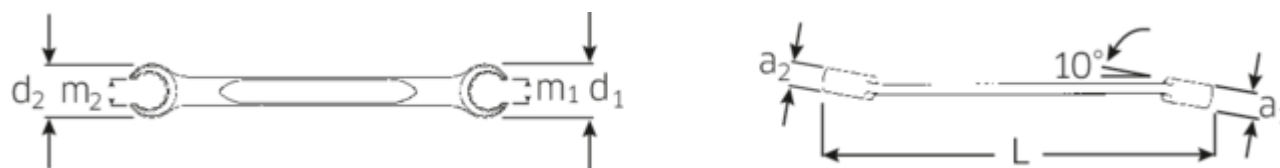

Dwustronne klucze oczkowe otwarte, OPEN RING

OPEN RING 24

Numer artykułu	41081922
GTIN	4018754021970
Modelka	24 19 X 22

Oznaczenie.

Dwustronny klucz oczkowy otwarty kątowy OPEN RING SW 19 x 22 mm d.230mm

Właściwości.

- z podwójnym sześciokątem
- DIN 3118/ISO 3318
- stal stopowa chromowa, chromowane

Zalety.

z podwójnym sześciokątem

Najważniejsze cechy produktu.

SMUKLEJSZE.

Niezwykle cienkościenne pierścienie ułatwiają pracę w ciasnych przestrzeniach. Ponadto pierścienie są wyższe niż standardowe nakrętki – co zapobiega zakleszczeniu się klucza na nakrętce.

PRODUCT IMAGE
IN PROGRESS

Rysunek techniczny.

Atrybuty techniczne.

a1	13 mm
a2	15 mm
Profil wyjściowy	Nasadka podwójna sześciokątna AS-drive
d1	33 mm
d2	37 mm
Długość mm (L)	230 mm
m1	15,8 mm
m2	17 mm
Szerokość w poprzek mieszkań 1 [mm]	19 mm
Szerokość w poprzek mieszkań 2 [mm]	22 mm

Variants.

Nr art.	Nr artykułu (ERP)	Oznaczenie	GTIN
41081417	24 14 X 17	Dwustronny klucz oczkowy otwarty kątowy OPEN RING SW 14 x 17 mm d.200mm	4018754021949
41081619	24 16 X 19	Dwustronny klucz oczkowy otwarty kątowy OPEN RING SW 16 x 19 mm d.220mm	4018754086313