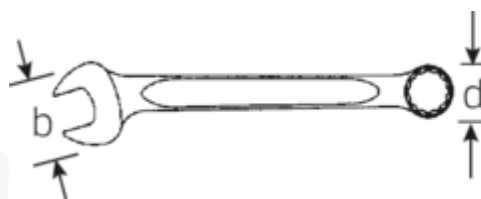

Klucze oczkowo-płaskie

130a

Numer artykułu **40572020**
 GTIN **4018754020645**
 Modelka **130 A 5/16**

Oznaczenie.

Klucz płasko-oczkowy SW 5/16" d.115mm

Właściwości.

- Fed. Spec. GGG-W-636 E
- HPQ®-stal wysokosprawną, chromowaną

Zalety.

Wyprodukowano w Niemczech – STAHLWILLE Klucze oczkowo-płaskie 5/16", bok oczka 15° zakrzywiony, długość 115 mm, Fed. Spec. GGG-W-636 E, , 40572020

Niezwykle wytrzymały i trwały – mocniejszy niż jakakolwiek śruba

Specjalny proces produkcji umożliwia uzyskanie cienkościennych oczek – idealnych do wkręcania w trudno dostępne miejsca

Wysokiej jakości, antypoślizgowa struktura powierzchni – dla bezpiecznej pracy nawet z tłustymi rękami

Rysunek techniczny.

Atrybuty techniczne.

a1	4,5 mm
a2	7 mm

Dane logistyczne.

Głębokość mm (IFS)	114
Szerokość mm (IFS)	17

Width mm (b)	17 mm	Wysokość mm (IFS)	10
d	12 mm	Długość (w opakowaniu, mm)	120
DIN	Fed. Spec. GGG-W-636 E	Szerokość (w opakowaniu, mm)	30
Długość mm (L)	115 mm	Wysokość (w opakowaniu, mm)	35
Pozycja szczęk	15 °	Objętość (w opakowaniu, dm ³)	0.126 dm ³
Szerokość w poprzek płaskowników [cal]	5/16 "	Numer artykułu	40572020
Szerokość w poprzek mieszkań 1 [cal]	5/16 "	Waga (brutto, kg)	0,200
Szerokość w poprzek mieszkań 2 [cal]	5/16 "	Waga PAP (kg)	0,000
		Waga PVC (kg)	0,003
		GTIN	4018754020645
		Kraj pochodzenia	GERMANY
		Region pochodzenia	Nordrhein-Westfalen
		WEEE/ElektroG	nicht ear-pflichtig
		Nr taryfy celnej	82041100
		Standard pakowania	10
		Weight	20 g