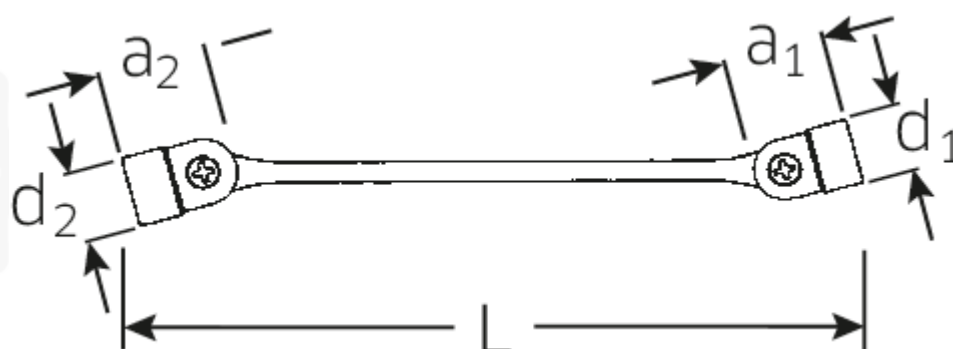

Clés à têtes articulées FLEXI

FLEXI 29

N° d'art. 43012022
GTIN 4018754025817
Modèle 29 20 X 22

Désignation.

Clé articulée double FLEXI Taille 20 x 22mm L.287,5mm

Caractéristiques.

- avec clés métriques inégales
- avec six pans doubles pivotants
- Construction stable, mince et légère
- Résistance élevée à la flexion grâce au profil en double T
- Manipulable, Surface agréable à la peau grâce à la finition ronde de STAHLWILLE
- Extrêmement résistante, durée de vie exceptionnelle
- Forgé en matrice, trempé et refroidi dans un bain d'huile
- Chrome-Alloy-Steel, chromé

Avantages.

à double hexagone

Dessin technique.

Attributs techniques.

a1	27,3 mm
a2	29,8 mm
Empreinte	Hexagone double AS-drive
d1	45,5 mm
d2	48 mm
Length mm (L)	287,5 mm
Ouverture [mm]	20 x 22 mm
Ouverture 1 [mm]	20 mm
Ouverture 2 [mm]	22 mm

Données logistiques.

Profondeur mm (IFS)	288
Largeur	30
Hauteur mm (IFS)	30
Longueur (emballé, mm)	290
Largeur (emballé, mm)	84
Height (packed, mm)	58
Volume (packed, dm3)	1.41288 dm3
Code	43012022
Poids (brut, kg)	2,171
Poids PAP (kg)	0,000
Poids PVC (kg)	0,015
GTIN	4018754025817
Pays d'origine	GERMANY
Région d'origine	Nordrhein-Westfalen
WEEE/ElektroG	nicht ear-pflichtig
Position tarifaire	82041100
Emballage	5
Poids	430 g