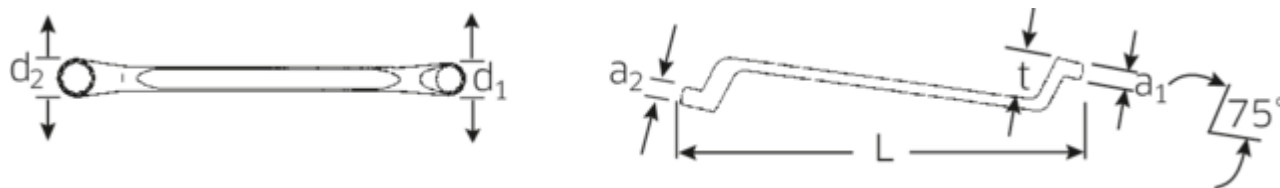

Dwustronne klucze oczkowe

StahlwilleSTABIL®20a

Numer artykułu	41443234
GTIN	4018754022441
Modelka	20 A 1/2 X 9/16

Oznaczenie.

Dwustronny klucz oczkowy SW 1/2 x 9/16 " d.220mm

Właściwości.

StahlwilleSTABIL®

- głębokoodsadzone
- stal stopowa chromowa, chromowane

Zalety.

głęboko odsadzone

Najważniejsze cechy produktu.

SMUKLEJSZE.

Niezwykle cienkościenne pierścienie ułatwiają pracę w ciasnych przestrzeniach. Ponadto pierścienie są wyższe niż standardowe nakrętki – co zapobiega zakleszczeniu się klucza na nakrętce.

PRODUCT IMAGE
IN PROGRESS

Rysunek techniczny.

Atrybuty techniczne.

a1	9 mm
a2	10 mm
Profil wyjściowy	Nasadka podwójna sześciokątna AS-drive
d1	20 mm
d2	21,3 mm
Długość mm (L)	220 mm
Szerokość w poprzek mieszkań 1 [cal]	1/2 "
Szerokość w poprzek mieszkań 2 [cal]	9/16 "
t	25 mm

Dane logistyczne.

Głębokość mm (IFS)	233
Szerokość mm (IFS)	22
Wysokość mm (IFS)	29
Długość (w opakowaniu, mm)	235
Szerokość (w opakowaniu, mm)	73
Wysokość (w opakowaniu, mm)	44
Objętość (w opakowaniu, dm ³)	0.75482 dm ³
Numer artykułu	41443234
Waga (brutto, kg)	1,200
Waga PAP (kg)	0,000
Waga PVC (kg)	0,013
GTIN	4018754022441
Kraj pochodzenia	GERMANY
Region pochodzenia	Nordrhein-Westfalen
WEEE/ElektroG	nicht ear-pflichtig
Nr taryfy celnej	82041100
Standard pakowania	10
Weight	120 g