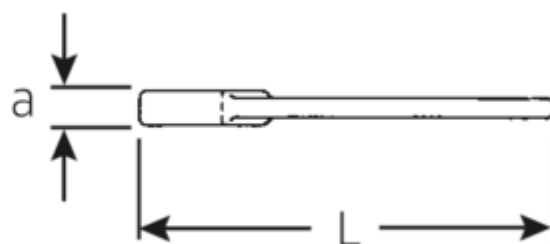

### 4204

Numer artykułu **42040041**  
 GTIN **4018754023691**  
 Modelka **4204 41 SCHLAG-  
 MAULSCHLUESSEL**

**Oznaczenie.** Klucz udarowy płaski SW 41mm d.235mm

**Właściwości.**

- DIN 133
- stal specjalna, stalowo szary

## Atrybuty techniczne.

Długość mm (L) 235 mm  
 Szerokość w poprzek  
 płaskowników [mm] 41 mm