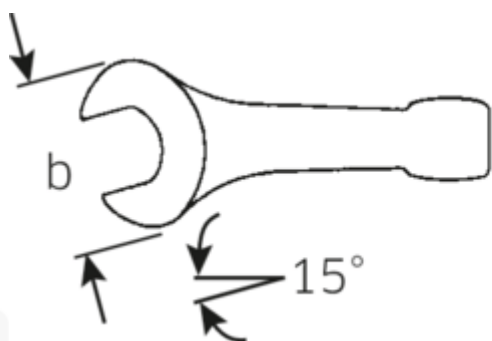

### 4204

Numer artykułu **42040041**  
 GTIN **4018754023691**  
 Modelka **4204 41 SCHLAG-  
 MAULSCHLUESSEL**

**Oznaczenie.** Klucz udarowy płaski SW 41mm d.235mm

**Właściwości.**

- DIN 133
- stal specjalna, stalowo szary

## Rysunek techniczny.

## Atrybuty techniczne.

Długość mm (L) 235 mm  
 Szerokość w poprzek  
 płaskowników [mm] 41 mm