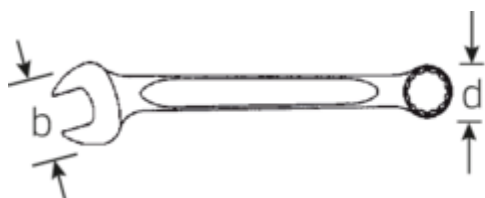

### PLUS STABLES.

Comme les plus grandes forces agissent sur la partie entre la fourche et la tige, cette zone est renforcée chez STAHLWILLE. Grâce à sa conception spéciale, les zones de charge sont plus stables et le risque de rupture est réduit à son minimum.

**PLUS ÉTROITES.**

Les bagues à parois extrêmement minces permettent de travailler dans des endroits difficiles d'accès. De plus, les bagues sont plus hautes que les écrous standard - tout blocage est impossible.

**Dessin technique.****Attributs techniques.**

a1	11 mm
a2	19 mm
Width mm (b)	88 mm
d	58 mm
DIN	DIN 3113 Form A
Length mm (L)	480 mm
Angle de la mâchoire	15 °
Ouverture [pouces]	1 5/8 "
Ouverture 1 [pouces]	1 5/8 "
Ouverture 2 [pouces]	1 5/8 "