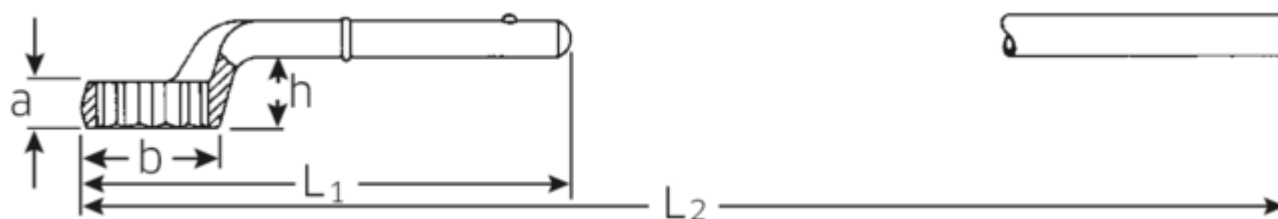

Clés polygonales de traction

5

N° d'art. 42020075
GTIN 4018754023592
Modèle 5 75 ZUG-RINGSCHLUESSEL

Désignation. Clé à œil Taille 75mm L.375mm

Caractéristiques.

- sans poignées
- Chrome-Alloy-Steel, chromées

Dessin technique.

Attributs techniques.

a	38 mm
Width mm (b)	110 mm
pour réf.	4
Hauteur mm (h)	57,6 mm
L1	375 mm
L2	1070 mm
Ouverture [mm]	75 mm
Ouverture 1 [mm]	75 mm

Données logistiques.

Profondeur mm (IFS)	378
Largeur	112
Hauteur mm (IFS)	82
Longueur (emballé, mm)	378
Largeur (emballé, mm)	112
Height (packed, mm)	82
Volume (packed, dm3)	3.471552 dm3
Code	42020075
Poids (brut, kg)	2,905
Poids PAP (kg)	0,000