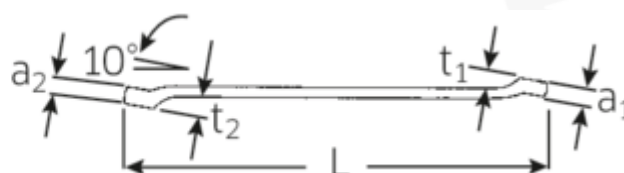

Rysunek techniczny.

Atrybuty techniczne.

a1	16 mm
a2	18 mm
Profil wyjściowy	Nasadka podwójna sześciokątna AS-drive

Dane logistyczne.

Głębokość mm (IFS)	415
Szerokość mm (IFS)	45
Wysokość mm (IFS)	25