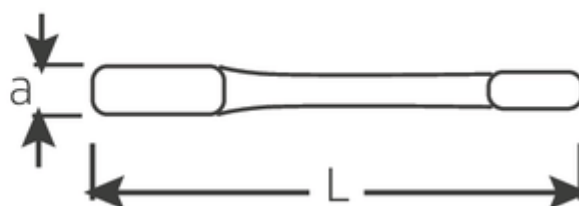

### 4205

Numer artykułu **42050036**  
 GTIN **4018754024131**  
 Modelka **4205 36 SCHLAG-  
 RINGSCHLUESSEL**

**Oznaczenie.** Klucz oczkowy uderowy SW 36mm d.205mm

**Właściwości.**

- DIN 7444
- stal specjalna, szara

## Atrybuty techniczne.

a	19,5 mm
Width mm (b)	60 mm
Długość mm (L)	205 mm
Szerokość w poprzek płaskowników [mm]	36 mm

## Dane logistyczne.

Głębokość mm (IFS)	205
Szerokość mm (IFS)	58
Wysokość mm (IFS)	18
Długość (w opakowaniu, mm)	205

Szerokość w poprzek mieszkań 36 mm  
1 [mm]

Szerokość (w opakowaniu, mm)	58
Wysokość (w opakowaniu, mm)	18
Objętość (w opakowaniu, dm <sup>3</sup> )	0.21402 dm <sup>3</sup>
Numer artykułu	42050036
Waga (brutto, kg)	0,505
Waga PAP (kg)	0,000
Waga PVC (kg)	0,008
GTIN	4018754024131
Kraj pochodzenia	GERMANY
Region pochodzenia	Nordrhein-Westfalen
WEEE/ElektroG	nicht ear-pflichtig
Nr taryfy celnej	82041100
Standard pakowania	1
Weight	505 g