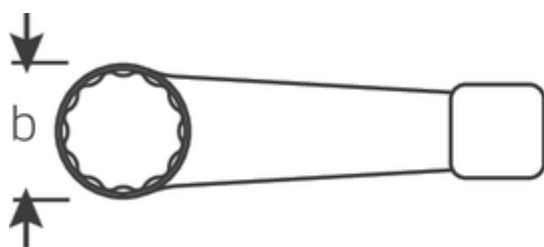

### 4205

Numer artykułu **42050036**  
 GTIN **4018754024131**  
 Modelka **4205 36 SCHLAG-  
 RINGSCHLUESSEL**

**Oznaczenie.** Klucz oczkowy uderowy SW 36mm d.205mm

**Właściwości.**

- DIN 7444
- stal specjalna, szara

## Atrybuty techniczne.

a	19,5 mm
Width mm (b)	60 mm
Długość mm (L)	205 mm
Szerokość w poprzek płaskowników [mm]	36 mm

## Dane logistyczne.

Głębokość mm (IFS)	205
Szerokość mm (IFS)	58
Wysokość mm (IFS)	18
Długość (w opakowaniu, mm)	205

Szerokość w poprzek mieszkań 36 mm  
1 [mm]

Szerokość (w opakowaniu, mm)	58
Wysokość (w opakowaniu, mm)	18
Objętość (w opakowaniu, dm <sup>3</sup> )	0.21402 dm <sup>3</sup>
Numer artykułu	42050036
Waga (brutto, kg)	0,505
Waga PAP (kg)	0,000
Waga PVC (kg)	0,008
GTIN	4018754024131
Kraj pochodzenia	GERMANY
Region pochodzenia	Nordrhein-Westfalen
WEEE/ElektroG	nicht ear-pflichtig
Nr taryfy celnej	82041100
Standard pakowania	1
Weight	505 g