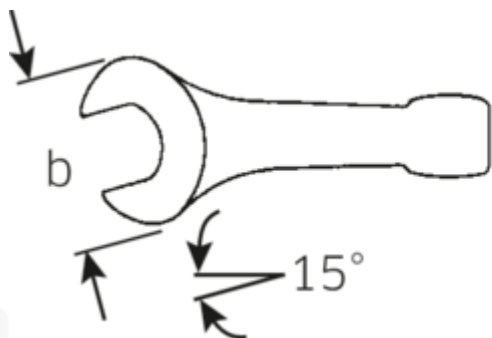

## Klucze płaskie do pobijania

**4204**

Numer artykułu **42040085**  
GTIN **4018754023783**  
Modelka **4204 85 SCHLAG-  
MAULSCHLUESSEL**

**Oznaczenie.** Klucz udarowy płaski SW 85mm d.408mm

**Właściwości.**

## Atrybuty techniczne.

Długość mm (L) 408 mm  
Szerokość w poprzek  
płaskowników [mm] 85 mm

## Dane logistyczne.

Głębokość mm (IFS) 410  
Szerokość mm (IFS) 175  
Wysokość mm (IFS) 35

Szerokość w poprzek mieszkań 1 [mm] 85 mm

Długość (w opakowaniu, mm)	410
Szerokość (w opakowaniu, mm)	175
Wysokość (w opakowaniu, mm)	35
Objętość (w opakowaniu, dm <sup>3</sup> )	2.51125 dm <sup>3</sup>
Numer artykułu	42040085
Waga (brutto, kg)	5,935
Waga PAP (kg)	0,000
Waga PVC (kg)	0,000
GTIN	4018754023783
Kraj pochodzenia	GERMANY
Region pochodzenia	Nordrhein-Westfalen
WEEE/ElektroG	nicht ear-pflichtig
Nr taryfy celnej	82041100
Standard pakowania	1
Weight	5871 g