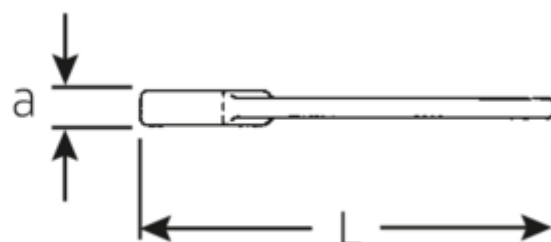

## Klucze płaskie do pobijania

**4204**

Numer artykułu **42040085**  
GTIN **4018754023783**  
Modelka **4204 85 SCHLAG-  
MAULSCHLUESSEL**

**Oznaczenie.** Klucz udarowy płaski SW 85mm d.408mm

**Właściwości.**

## Atrybuty techniczne.

Długość mm (L) 408 mm  
Szerokość w poprzek  
płaskowników [mm] 85 mm

## Dane logistyczne.

Głębokość mm (IFS) 410  
Szerokość mm (IFS) 175  
Wysokość mm (IFS) 35

Szerokość w poprzek mieszkań 1 [mm] 85 mm

Długość (w opakowaniu, mm)	410
Szerokość (w opakowaniu, mm)	175
Wysokość (w opakowaniu, mm)	35
Objętość (w opakowaniu, dm <sup>3</sup> )	2.51125 dm <sup>3</sup>
Numer artykułu	42040085
Waga (brutto, kg)	5,935
Waga PAP (kg)	0,000
Waga PVC (kg)	0,000
GTIN	4018754023783
Kraj pochodzenia	GERMANY
Region pochodzenia	Nordrhein-Westfalen
WEEE/ElektroG	nicht ear-pflichtig
Nr taryfy celnej	82041100
Standard pakowania	1
Weight	5871 g