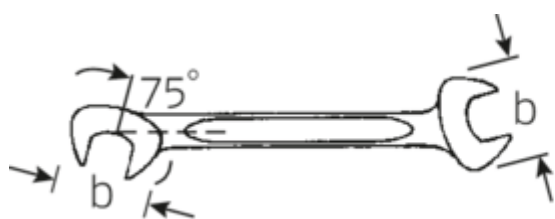

#### Désignation.

Clé à fourche doubles petite ELECTRIC Taille 11mm L.116mm

#### Caractéristiques.

- Version droite, position de la mâchoire à 15° et 75°
- construction intelligente stable, mince et légère
- résistance élevée à la flexion grâce au profil en double T
- maniable, surface agréable pour la peau grâce à la finition ronde de STAHLWILLE
- extrêmement résistante, durée de vie exceptionnelle
- forgée dans une matrice, trempée et refroidie dans un bain d'huile
- Chrome-Alloy-Steel, chromé

#### Attributs techniques.

a	3 mm
Width mm (b)	24,2 mm
Length mm (L)	116 mm
Angle de la mâchoire	15/75 °
Ouverture [mm]	11 mm
Ouverture 1 [mm]	11 mm

40065555 12 5,5

Clé à fourche doubles petite ELECTRIC  
Taille 5,5mm L.78mm

4018754018703