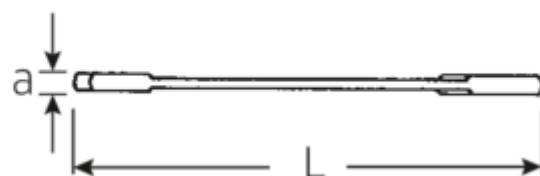

#### Désignation.

Clé à fourche doubles petite ELECTRIC Taille 11mm L.116mm

#### Caractéristiques.

- Version droite, position de la mâchoire à 15° et 75°
- construction intelligente stable, mince et légère
- résistance élevée à la flexion grâce au profil en double T
- maniable, surface agréable pour la peau grâce à la finition ronde de STAHLWILLE
- extrêmement résistante, durée de vie exceptionnelle
- forgée dans une matrice, trempée et refroidie dans un bain d'huile
- Chrome-Alloy-Steel, chromé

#### Attributs techniques.

a	3 mm
Width mm (b)	24,2 mm
Length mm (L)	116 mm
Angle de la mâchoire	15/75 °
Ouverture [mm]	11 mm
Ouverture 1 [mm]	11 mm