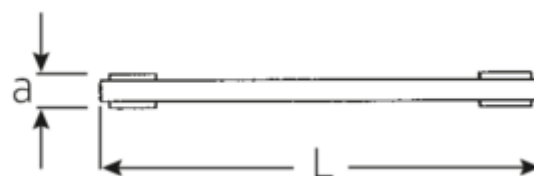

Klucze oczkowe z grzechotką

25

Numer artykułu	41130910
GTIN	4018754022137
Modelka	25 9 X 10 RATSCHENRINGSCHLUESSEL

Oznaczenie.

Dwustronny klucz oczkowy z grzechotką SW 9 x 10mm d.139mm

Właściwości.

- z podwójnym sześciokątem
- proste
- 22 zęby
- chromowane

Zalety.

z podwójnym sześciokątem

Rysunek techniczny.

Atrybuty techniczne.

a	9 mm
Profil wyjściowy	Nasadka podwójna sześciokątna AS-drive
d1	20 mm

Dane logistyczne.

Głębokość mm (IFS)	140
Szerokość mm (IFS)	23
Wysokość mm (IFS)	10

d2	23 mm	Długość (w opakowaniu, mm)	141
Długość mm (L)	139 mm	Szerokość (w opakowaniu, mm)	24
Szerokość w poprzek płaskowników [mm]	9 x 10 mm	Wysokość (w opakowaniu, mm)	11
Szerokość w poprzek mieszkań 1 [mm]	9 mm	Objętość (w opakowaniu, dm³)	0.037224 dm ³
Szerokość w poprzek mieszkań 2 [mm]	10 mm	Numer artykułu	41130910
		Waga (brutto, kg)	0,080
		Waga PAP (kg)	0,000
		Waga PVC (kg)	0,004
		GTIN	4018754022137
		Kraj pochodzenia	UNITED STATES
		Region pochodzenia	Ausländischer Ursprung
		WEEE/ElektroG	nicht ear-pflichtig
		Nr taryfy celnej	82041100
		Standard pakowania	1
		Weight	80 g

Variants.

Nr art.	Nr artykułu (ERP)	Oznaczenie	GTIN
41130708	25 7 X 8 RATSCHENRINGSCHLUESSEL	Dwustronny klucz oczkowy z grzechotką SW 7 x 8mm d.109mm	4018754022120
41130910	25 9 X 10 RATSCHENRINGSCHLUESSEL	Dwustronny klucz oczkowy z grzechotką SW 9 x 10mm d.139mm	4018754022137
41131011	25 10 X 11 RATSCHENRINGSCHLUESSEL	Dwustronny klucz oczkowy z grzechotką SW 10 x 11mm d.170mm	4018754022144
41131213	25 12 X 13 RATSCHENRINGSCHLUESSEL	Dwustronny klucz oczkowy z grzechotką SW 12 x 13mm d.170mm	4018754022151
41131415	25 14 X 15 RATSCHENRINGSCHLUESSEL	Dwustronny klucz oczkowy z grzechotką SW 14 x 15mm d.170mm	4018754022168
41131618	25 16 X 18 RATSCHENRINGSCHLUESSEL	Dwustronny klucz oczkowy z grzechotką SW 16 x 18mm d.205mm	4018754022175
41131719	25 17 X 19 RATSCHENRINGSCHLUESSEL	Dwustronny klucz oczkowy z grzechotką SW 17 x 19mm d.205mm	4018754022182