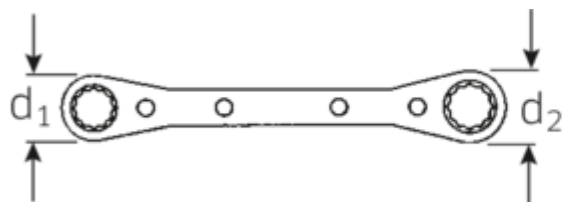

Klucze oczkowe z grzechotką

25

Numer artykułu	41130910
GTIN	4018754022137
Modelka	25 9 X 10 RATSCHENRINGSCHLUESSEL

Oznaczenie.

Dwustronny klucz oczkowy z grzechotką SW 9 x 10mm d.139mm

Właściwości.

- z podwójnym sześciokątem
- proste
- 22 zęby
- chromowane

Zalety.

z podwójnym sześciokątem

Rysunek techniczny.

Atrybuty techniczne.

a	9 mm
Profil wyjściowy	Nasadka podwójna sześciokątna AS-drive
d1	20 mm

Dane logistyczne.

Głębokość mm (IFS)	140
Szerokość mm (IFS)	23
Wysokość mm (IFS)	10

d2	23 mm	Długość (w opakowaniu, mm)	141
Długość mm (L)	139 mm	Szerokość (w opakowaniu, mm)	24
Szerokość w poprzek płaskowników [mm]	9 x 10 mm	Wysokość (w opakowaniu, mm)	11
Szerokość w poprzek mieszkań 1 [mm]	9 mm	Objętość (w opakowaniu, dm³)	0.037224 dm ³
Szerokość w poprzek mieszkań 2 [mm]	10 mm	Numer artykułu	41130910
		Waga (brutto, kg)	0,080
		Waga PAP (kg)	0,000
		Waga PVC (kg)	0,004
		GTIN	4018754022137
		Kraj pochodzenia	UNITED STATES
		Region pochodzenia	Ausländischer Ursprung
		WEEE/ElektroG	nicht ear-pflichtig
		Nr taryfy celnej	82041100
		Standard pakowania	1
		Weight	80 g

Variants.

Nr art.	Nr artykułu (ERP)	Oznaczenie	GTIN
41130708	25 7 X 8 RATSCHENRINGSCHLUESSEL	Dwustronny klucz oczkowy z grzechotką SW 7 x 8mm d.109mm	4018754022120
41130910	25 9 X 10 RATSCHENRINGSCHLUESSEL	Dwustronny klucz oczkowy z grzechotką SW 9 x 10mm d.139mm	4018754022137
41131011	25 10 X 11 RATSCHENRINGSCHLUESSEL	Dwustronny klucz oczkowy z grzechotką SW 10 x 11mm d.170mm	4018754022144
41131213	25 12 X 13 RATSCHENRINGSCHLUESSEL	Dwustronny klucz oczkowy z grzechotką SW 12 x 13mm d.170mm	4018754022151
41131415	25 14 X 15 RATSCHENRINGSCHLUESSEL	Dwustronny klucz oczkowy z grzechotką SW 14 x 15mm d.170mm	4018754022168
41131618	25 16 X 18 RATSCHENRINGSCHLUESSEL	Dwustronny klucz oczkowy z grzechotką SW 16 x 18mm d.205mm	4018754022175
41131719	25 17 X 19 RATSCHENRINGSCHLUESSEL	Dwustronny klucz oczkowy z grzechotką SW 17 x 19mm d.205mm	4018754022182