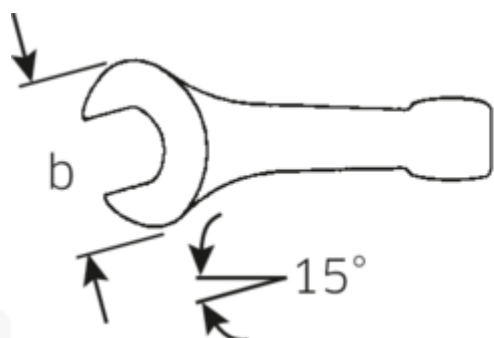

## Klucze płaskie do pobijania

**4204**

Numer artykułu **42040100**  
GTIN **4018754023813**  
Modelka **4204 100 SCHLAG-  
MAULSCHLUESSEL**

**Oznaczenie.** Klucz udarowy płaski SW 100mm d.485mm

**Właściwości.**

## Atrybuty techniczne.

Długość mm (L) 485 mm  
Szerokość w poprzek  
płaskowników [mm] 100 mm

## Dane logistyczne.

Głębokość mm (IFS) 485  
Szerokość mm (IFS) 215  
Wysokość mm (IFS) 44

Szerokość w poprzek mieszkań 1 [mm]	100 mm	Długość (w opakowaniu, mm)	485
Szerokość w poprzek mieszkań 1 [cal]	100 "	Szerokość (w opakowaniu, mm)	215
		Wysokość (w opakowaniu, mm)	44
		Objętość (w opakowaniu, dm <sup>3</sup> )	4.5881 dm <sup>3</sup>
		Numer artykułu	42040100
		Waga (brutto, kg)	11,500
		Waga PAP (kg)	0,000
		Waga PVC (kg)	0,000
		GTIN	4018754023813
		Kraj pochodzenia	GERMANY
		Region pochodzenia	Nordrhein-Westfalen
		WEEE/ElektroG	nicht ear-pflichtig
		Nr taryfy celnej	82041100
		Standard pakowania	1
		Weight	11500 g