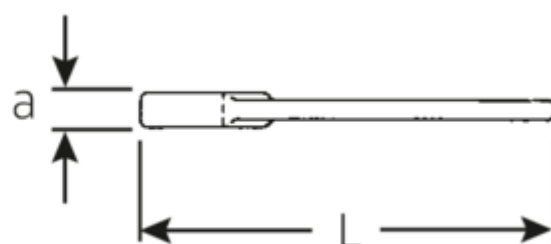

## Klucze płaskie do pobijania

**4204**

Numer artykułu **42040100**  
GTIN **4018754023813**  
Modelka **4204 100 SCHLAG-  
MAULSCHLUESSEL**

**Oznaczenie.** Klucz udarowy płaski SW 100mm d.485mm

**Właściwości.**

## Atrybuty techniczne.

Długość mm (L) 485 mm  
Szerokość w poprzek  
płaskowników [mm] 100 mm

## Dane logistyczne.

Głębokość mm (IFS) 485  
Szerokość mm (IFS) 215  
Wysokość mm (IFS) 44

Szerokość w poprzek mieszkań 1 [mm]	100 mm	Długość (w opakowaniu, mm)	485
Szerokość w poprzek mieszkań 1 [cal]	100 "	Szerokość (w opakowaniu, mm)	215
		Wysokość (w opakowaniu, mm)	44
		Objętość (w opakowaniu, dm <sup>3</sup> )	4.5881 dm <sup>3</sup>
		Numer artykułu	42040100
		Waga (brutto, kg)	11,500
		Waga PAP (kg)	0,000
		Waga PVC (kg)	0,000
		GTIN	4018754023813
		Kraj pochodzenia	GERMANY
		Region pochodzenia	Nordrhein-Westfalen
		WEEE/ElektroG	nicht ear-pflichtig
		Nr taryfy celnej	82041100
		Standard pakowania	1
		Weight	11500 g