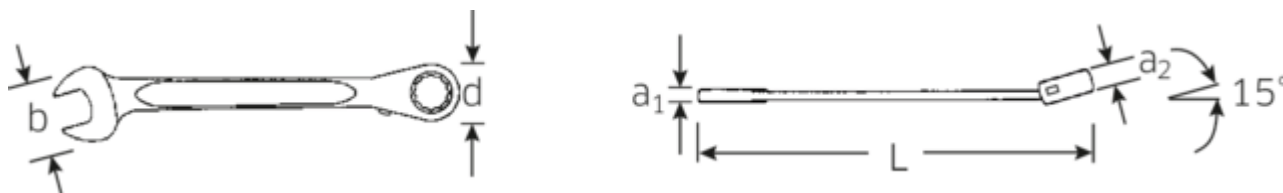

- przetączane
- z podwójnym sześciokątem
- 72 zębów
- do prac w ograniczonych przestrzeniach, kąt pracy tylko 5°
- końcówka oczkowa odchylona 15°
- stal stopowa chromowa, chromowane

Zalety.

Klucze płasko-oczkowe z grzechotką STAHLWILLE 14 mm, przetączalne, bok oczka 15°, zakrzywiony z podwójnym sześciokątem, długość 190 mm, stal ze stopów chromu, chromowana, 41171414

Przetączana grzechotka do szybkiego dokręcania i odkręcania śrub

Zintegrowana grzechotka z 72 zębami umożliwia kąt roboczy wynoszący tylko 5° – dla efektywnej pracy nawet w najciaśniejszych miejscach

Wysokiej jakości, antypoślizgowa struktura powierzchni – dla bezpiecznej pracy nawet z tłustymi rękami

Rysunek techniczny.

Atrybuty techniczne.

a1	7,3 mm
a2	8,4 mm
Liczba zębów	72
Kąt roboczy	5 °
Width mm (b)	29,5 mm
d	26,5 mm
Długość mm (L)	190 mm
Pozycja szczęk	15 °
Szerokość w poprzek płaskowników [mm]	14 mm
Szerokość w poprzek mieszkań 1 [mm]	14 mm
Szerokość w poprzek mieszkań 2 [mm]	14 mm

Dane logistyczne.

Głębokość mm (IFS)	188
Szerokość mm (IFS)	27
Wysokość mm (IFS)	15
Długość (w opakowaniu, mm)	200
Szerokość (w opakowaniu, mm)	90
Wysokość (w opakowaniu, mm)	25
Objętość (w opakowaniu, dm ³)	0.45 dm ³
Numer artykułu	41171414
Waga (brutto, kg)	0,595
Waga PAP (kg)	0,000
Waga PVC (kg)	0,010
GTIN	4018754239191
Kraj pochodzenia	TAIWAN, PROVINCE OF CHINA
Region pochodzenia	Ausländischer Ursprung
WEEE/ElektroG	nicht ear-pflichtig
Nr taryfy celnej	82041100
Standard pakowania	5
Weight	117 g