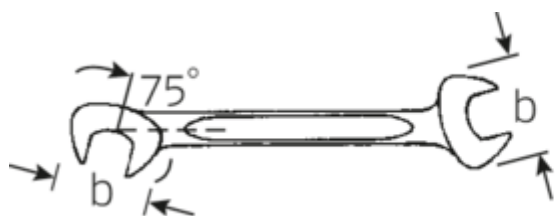

Małe klucze płaskie dwustronne ELECTRIC

ELECTRIC 12

Numer artykułu	40060808
GTIN	4018754018598
Modelka	12 8

Oznaczenie.

Klucz płaski dwustronny mały ELECTRIC SW 8mm d.96mm

Właściwości.

- stal stopowa chromowa, chromowane

Rysunek techniczny.

Atrybuty techniczne.

a	3 mm
Width mm (b)	16,8 mm
Długość mm (L)	96 mm
Pozycja szczęk	15/75 °
Szerokość w poprzek płaskowników [mm]	8 mm
Szerokość w poprzek mieszkań 1 [mm]	8 mm
Szerokość w poprzek mieszkań 2 [mm]	8 mm

Dane logistyczne.

Głębokość mm (IFS)	96
Szerokość mm (IFS)	17
Wysokość mm (IFS)	3
Długość (w opakowaniu, mm)	110
Szerokość (w opakowaniu, mm)	40
Wysokość (w opakowaniu, mm)	15
Objętość (w opakowaniu, dm ³)	0.066 dm ³
Numer artykułu	40060808

Variants.

Nr art.	Nr artykułu (ERP)	Oznaczenie	GTIN
40060404	12 4	Klucz płaski dwustronny maty ELECTRIC SW 4mm d.70mm	4018754018550
40060505	12 5	Klucz płaski dwustronny maty ELECTRIC SW 5mm d.78mm	4018754018567
40060606	12 6	Klucz płaski dwustronny maty ELECTRIC SW 6mm d.78mm	4018754018574
40060707	12 7	Klucz płaski dwustronny maty ELECTRIC SW 7mm d.91mm	4018754018581
40060808	12 8	Klucz płaski dwustronny maty ELECTRIC SW 8mm d.96mm	4018754018598
40060909	12 9	Klucz płaski dwustronny maty ELECTRIC SW 9mm d.103mm	4018754018604
40061010	12 10	Klucz płaski dwustronny maty ELECTRIC SW 10mm d.105mm	4018754018611
40061111	12 11	Klucz płaski dwustronny maty ELECTRIC SW 11mm d.116mm	4018754018628
40061212	12 12	Klucz płaski dwustronny maty ELECTRIC SW 12mm d.116mm	4018754018635
40061313	12 13	Klucz płaski dwustronny maty ELECTRIC SW 13mm d.131mm	4018754018642
40061414	12 14	Klucz płaski dwustronny maty ELECTRIC SW 14mm d.131mm	4018754018659
40063232	12 3,2	Klucz płaski dwustronny maty ELECTRIC SW 3,2mm d.70mm	4018754018673
40063535	12 3,5	Klucz płaski dwustronny maty ELECTRIC SW 3,5mm d.70mm	4018754018680
40064545	12 4,5	Klucz płaski dwustronny maty ELECTRIC SW 4,5mm d.70mm	4018754018697
40065555	12 5,5	Klucz płaski dwustronny maty ELECTRIC SW 5,5mm d.78mm	4018754018703