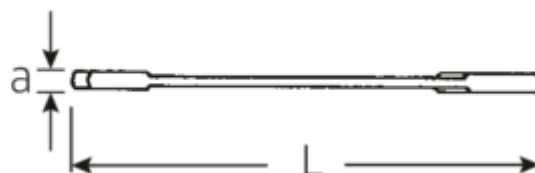

Małe klucze płaskie dwustronne ELECTRIC

ELECTRIC 12

Numer artykułu	40060808
GTIN	4018754018598
Modelka	12 8

Oznaczenie.

Klucz płaski dwustronny mały ELECTRIC SW 8mm d.96mm

Właściwości.

- stal stopowa chromowa, chromowane

Rysunek techniczny.

Atrybuty techniczne.

a	3 mm
Width mm (b)	16,8 mm
Długość mm (L)	96 mm
Pozycja szczęk	15/75 °
Szerokość w poprzek płaskowników [mm]	8 mm
Szerokość w poprzek mieszkań 1 [mm]	8 mm
Szerokość w poprzek mieszkań 2 [mm]	8 mm

Dane logistyczne.

Głębokość mm (IFS)	96
Szerokość mm (IFS)	17
Wysokość mm (IFS)	3
Długość (w opakowaniu, mm)	110
Szerokość (w opakowaniu, mm)	40
Wysokość (w opakowaniu, mm)	15
Objętość (w opakowaniu, dm ³)	0.066 dm ³
Numer artykułu	40060808