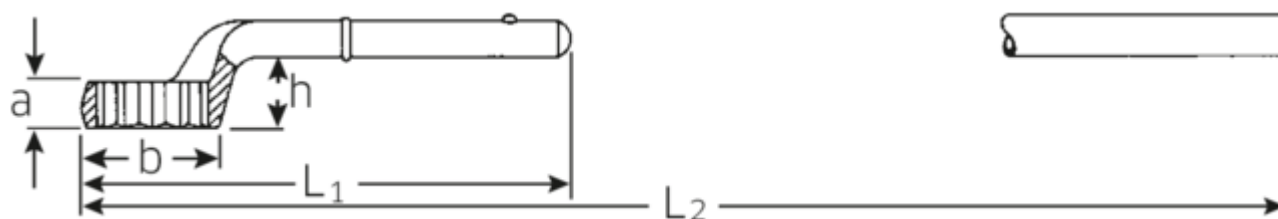

Clés polygonales de traction

5

N° d'art. 42020038
 GTIN 4018754023479
 Modèle 5 38 ZUG-RINGSCHLUESSEL

Désignation. Clé à œil Taille 38mm L.250mm

Caractéristiques.

- sans poignées
- Chrome-Alloy-Steel, chromées

Dessin technique.

Attributs techniques.

a	21 mm
Width mm (b)	56 mm
pour réf.	2
Hauteur mm (h)	37,5 mm
L1	250 mm
L2	740 mm
Ouverture [mm]	38 mm
Ouverture 1 [mm]	38 mm

Données logistiques.

Profondeur mm (IFS)	253
Largeur	56
Hauteur mm (IFS)	55
Longueur (emballé, mm)	253
Largeur (emballé, mm)	56
Height (packed, mm)	55
Volume (packed, dm3)	0.77924 dm3
Code	42020038
Poids (brut, kg)	0,810
Poids PAP (kg)	0,000