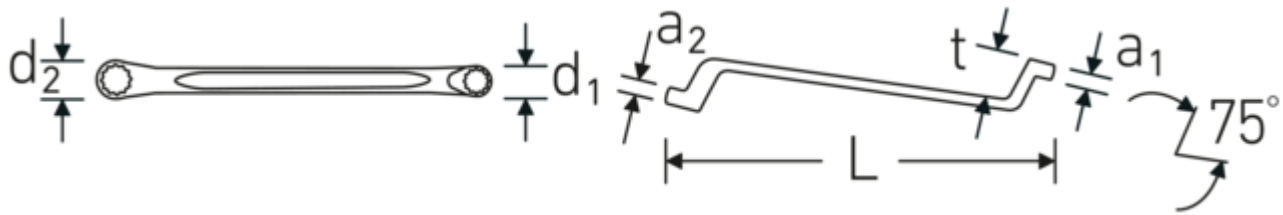

Descrizione.

StahlwilleSTABIL®

- curvatura profonda
- DIN 838/ISO 10104
- Chrome-Alloy-Steel, cromate

Vantaggi.

a gomito profondo

Tecnologie e caratteristiche.

Anti-Slip-Drive

Lo speciale profilo AS-Drive consente un'elevata trasmissione di forza sulle parti piatte di viti e bulloni senza danneggiarli. In questo modo si evita anche di spanare la testa della vite.

Anelli a pareti sottili

Il diametro sottile delle pareti dei nostri anelli facilita il lavoro in spazi ristretti. I lati degli anelli sono più alti dei dadi standard per evitare inceppamenti.

Disegno tecnico.

Attributi tecnici.

a1	12 mm
a2	13 mm
Profilo di uscita	Doppio esagonale AS-drive
d1	26,6 mm
d2	28 mm
Lunghezza mm (L)	275 mm
Larghezza tra le piastre 1 [mm]	18 mm
Posizione dell'anello	75 °
Larghezza tra le piastre 2 [mm]	19 mm
t	29 mm