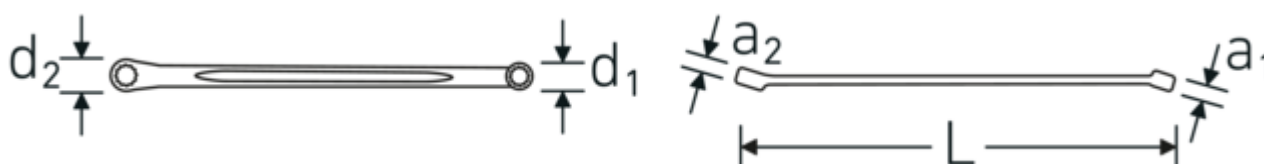

Anti-Slip-Drive

El perfil especial AS-Drive permite la transmisión de fuerzas elevadas a las superficies planas de los tornillos sin dañarlos. Esto también evita que la cabeza del tornillo se desgarre.

Anillos de pared delgada

El fino diámetro de las paredes de nuestros anillos facilita el trabajo en espacios reducidos. Los lados del anillo son más altos que las tuercas estándar, lo que evita que se atasquen.

Dibujo técnico.

Atributos técnicos.

a1	9,5 mm
a2	9,5 mm
Perfil de salida	Hexágono doble AS-drive
d1	18,3 mm
d2	20,7 mm
Longitud mm (L)	290 mm
Superficie	cromado
Anchura de los planos 1 [mm]	12 mm
Posición del anillo	15 °
Anchura de los planos 2 [mm]	14 mm