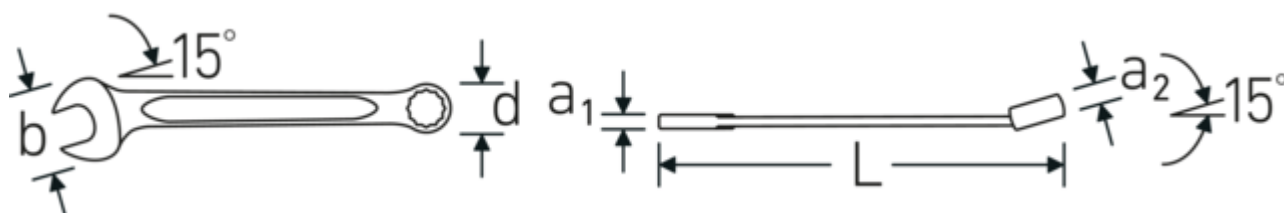

Dibujo técnico.

Atributos técnicos.

Número de herramientas	8 pzs.
Rango	7/16-7/8
DIN	DIN 3113 Form A / ISO 7738 Form A
Posición de la boca	15 °
Superficie	cromado
Núm. de modelo	13a/8

Datos logísticos.

Profundidad mm (IFS)	270
Anchura mm (IFS)	50
Altura mm (IFS)	67
Longitud (empaquetada, mm)	270
Anchura (empaquetada, mm)	50
Altura en pulgadas	67
Volumen (envasado, dm3)	0.9045 dm3
Núm. art.	96404803
Peso (bruto, kg)	0,970
Peso PAP (kg)	0,040
Peso PVC (kg)	0,000
GTIN	4018754080861
País de origen AWR	GERMANY
Región de origen	Nordrhein-Westfalen
RAEE/Ley eléctrica	nicht ear-pflichtig
Arancel de aduanas núm.	82041100
Norma de embalaje	1
Peso	900 g

Lista de piezas.