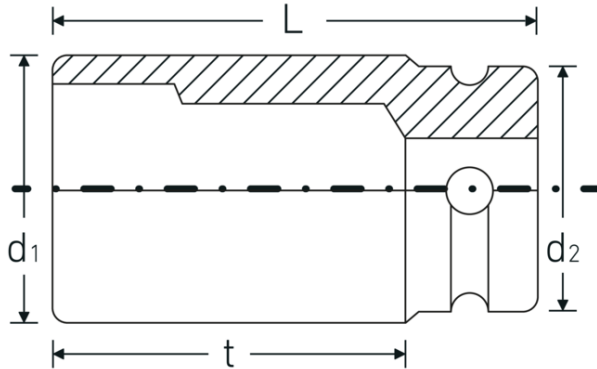

### Eigenschappen.

- lange uitvoering
- zeskant
- 3/4" aansluiting
- Chrome Alloy Steel, gebruineerd
- DIN 3129 / ISO 1711-2

### Geoptimaliseerde functionaliteit.

Alle IMPACT-doppen hebben een doorlopend boorgat voor de verbindingssstift en een diepe groef voor de rubberen veiligheidsring. De verbindingssstift wordt bij gebruik niet belast.

## Technische kenmerken.

Uitvoerprofiel	Zeskant
Aandrijving vierkant binnen (inch)	3/4 "
d1	67 mm
d2	44 mm
Lengte mm (L)	92 mm
Sleutelplaatdikte [mm]	46 mm
t	64 mm