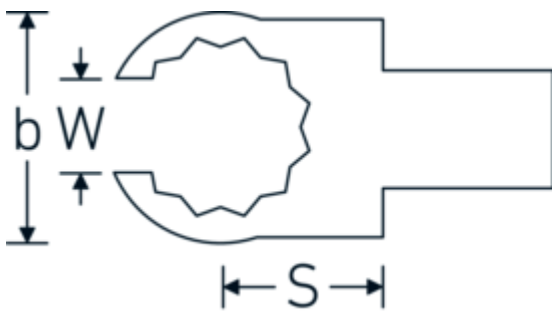

OPEN RING-Einsteckwerkzeug

733/10

Art.-Nr. 58231012

GTIN 4018754034376

Modell 733/10 12

Bezeichnung.

OPEN RING-Einsteckwerkzeug SW 12mm Wkz.Aufn.9 x 12

Eigenschaften.

- Doppelsechskant mit AS-Drive-Profil
- für Drehmomentschlüssel mit Vierkantaufnahme
- Verchromung über Nickel, dauerhaft und abplatzsicher
- im Gesenk geschmiedet, gehärtet und im Ölbad abgekühlt
- stark belastbar, außergewöhnlich langlebig

Technische Zeichnung.

Technische Attribute.

Breite mm (b)	24,5 mm
Größe Wkz.-Aufnahme [Innenvierkant]	9 x 12 mm
Höhe mm (h)	12 mm
S	17,5 mm
Schlüsselweite [mm]	12 mm

Logistikdaten.

Tiefe mm (IFS)	46
Breite mm (IFS)	24
Höhe mm (IFS)	15
WEEE/ElektroG	nicht ear-pflichtig
Länge (verpackt, mm)	52
Breite (verpackt, mm)	27

Varianten.

Art.-Nr.	Modell-Nr. (ERP)	Bezeichnung	GTIN
58231010	733/10 10	OPEN RING-Einsteckwerkzeug SW 10mm Wkz.Aufn.9 x 12	4018754034352
58231011	733/10 11	OPEN RING-Einsteckwerkzeug SW 11mm Wkz.Aufn.9 x 12	4018754034369
58231012	733/10 12	OPEN RING-Einsteckwerkzeug SW 12mm Wkz.Aufn.9 x 12	4018754034376
58231013	733/10 13	OPEN RING-Einsteckwerkzeug SW 13mm Wkz.Aufn.9 x 12	4018754034383
58231014	733/10 14	OPEN RING-Einsteckwerkzeug SW 14mm Wkz.Aufn.9 x 12	4018754034390
58231016	733/10 16	OPEN RING-Einsteckwerkzeug SW 16mm Wkz.Aufn.9 x 12	4018754085163
58231017	733/10 17	OPEN RING-Einsteckwerkzeug SW 17mm Wkz.Aufn.9 x 12	4018754034406
58231018	733/10 18	OPEN RING-Einsteckwerkzeug SW 18mm Wkz.Aufn.9 x 12	4018754034413
58231019	733/10 19	OPEN RING-Einsteckwerkzeug SW 19mm Wkz.Aufn.9 x 12	4018754034420
58231021	733/10 21	OPEN RING-Einsteckwerkzeug SW 21mm Wkz.Aufn.9 x 12	4018754085170
58231022	733/10 22	OPEN RING-Einsteckwerkzeug SW 22mm Wkz.Aufn.9 x 12	4018754034437
58231024	733/10 24	OPEN RING-Einsteckwerkzeug SW 24mm Wkz.Aufn.9 x 12	4018754034444