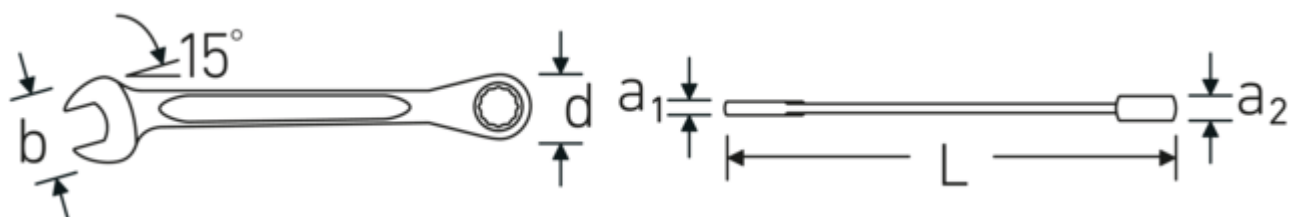

Teknisk tegning.

Tekniske egenskaber.

Antal værktøjer	12 stk.
Område	8-19
Overflade	forkromet
Model nr.	17F/12

Logistiske data.

Dybde mm. (IFS)	295
Bredde mm. (IFS)	115
Højde mm. (IFS)	45
Længde (pakket, mm.)	295
Bredde (pakket, mm.)	115
Højde (pakket, mm.)	45
Volym (förpackad, dm3)	1.526625 dm3
Art. nr.	96401712
Vægt (brutto, kg)	1,700
Vægt PAP (kg)	0,000
Vægt PVC (kg)	0,005
GTIN	4018754325986
Oprindelsesland AWR	GERMANY
Oprindelsesregion	Nordrhein-Westfalen
WEEE/ElektroG	nicht ear-pflichtig
Toldtarif nr.	82041100
Pakkestandard	1
Vægt (g)	1700 g

Stykliste.

91101044

40171919
Ringskraldenøgle

40171818
Ringskraldenøgle

40171717
Ringskraldenøgle