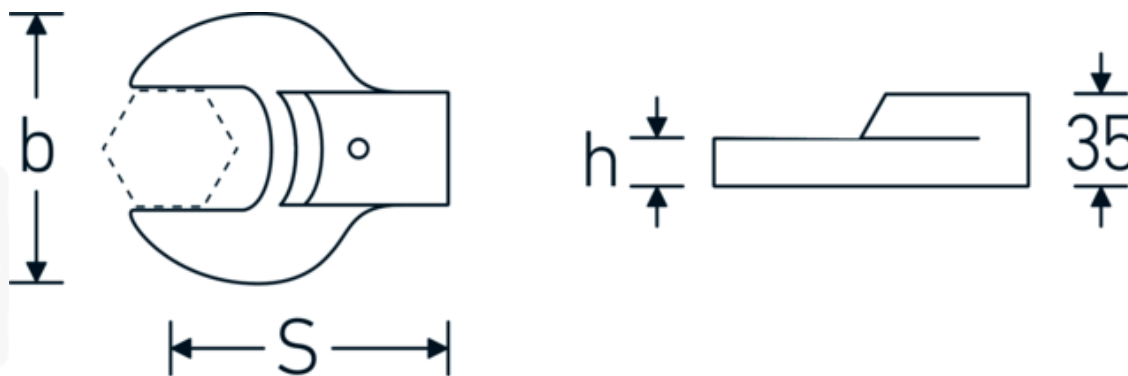

### Designazione.

Chiave a bocca ad innesto Mis. 60mm Dimensioni dell'innesto 24,5 x 28

### Descrizione.

- Per chiavi dinamometriche con attacco per utensili slip-on
- Fissato con bloccaggio a perno
- Cromatura su nichel, durevole e resistente ai trucioli
- Fuso a getto, temprato e raffreddato in bagno d'olio
- Estremamente resiliente, eccezionalmente durevole

## Attributi tecnici.

Larghezza mm (b)	124 mm
Tg. portautensili quadrato esterno	24,5 x 28 mm
Altezza mm (h)	20 mm
S	95 mm
Larghezza tra i piatti [mm]	60 mm