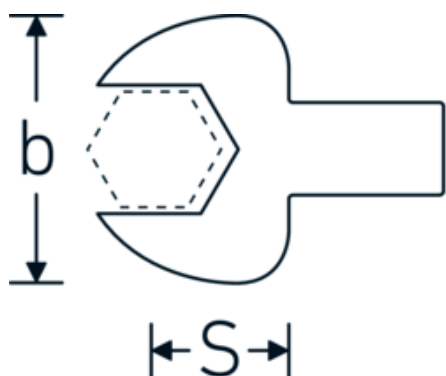

Maul-Einsteckwerkzeug

731/40

Art.-Nr. **58214019**

GTIN **4018754033980**

Modell **731/40 19**

Bezeichnung.

Maul-Einsteckwerkzeug SW 19mm Wkz.Aufn.14 x 18

Eigenschaften.

- für Drehmomentschlüssel mit Vierkantaufnahme
- Verchromung über Nickel, dauerhaft und abplatzsicher
- im Gesenk geschmiedet, gehärtet und im Ölbad abgekühlt
- stark belastbar, außergewöhnlich langlebig

Technische Zeichnung.

Technische Attribute.

Breite mm (b)	42 mm
Größe Wkz.-Aufnahme [Innenvierkant]	14 x 18 mm
Höhe mm (h)	10 mm
S	25 mm
Schlüsselweite [mm]	19 mm

Logistikdaten.

Tiefe mm (IFS)	58
Breite mm (IFS)	41
Höhe mm (IFS)	22
WEEE/ElektroG	nicht ear-pflichtig
Länge (verpackt, mm)	64

Breite (verpackt, mm)	44
Höhe (verpackt, mm)	23
Volumen (verpackt, dm³)	0.064768 dm ³
Art.-Nr.	58214019
Gewicht (brutto, kg)	0,145
Gewicht PAP (kg)	0,000
Gewicht PVC (kg)	0,002
GTIN	4018754033980
Ursprungsland AWR	GERMANY
Ursprungsregion	Nordrhein-Westfalen
Zolltarifnr.	82041100
Packnorm	1
Gewicht (g)	140 g