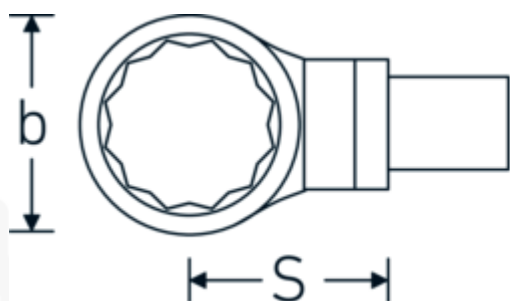

Embout à anneau

732/100

Réf. n° 58221027
GTIN 4018754238767
Modèle 732/100 SW 27

Désignation.

Clé polygonale à emboîter Taille 27mm Porte Outil 22 x 28

Caractéristiques.

- Pour clés dynamométriques avec prise carrée
- Fixation par goupille de sécurité
- Chromage sur nickel, durable et résistant à l'écaillage
- Forcée en matrice, trempée et refroidie en bain d'huile
- Extrêmement résistante, d'une longévité exceptionnelle

Avantages.

Pour les clés dynamométriques à embout carré

Dessin technique.

Attributs techniques.

Largeur mm (b) 43 mm

Données logistiques.

Profondeur mm (IFS) 120

Taille du porte-outil [carré intérieur]	22 x 28 mm	Largeur	43
Hauteur mm (h)	15 mm	Hauteur mm (IFS)	32
S	55 mm	WEEE/ElektroG	nicht ear-pflichtig
Ouverture [mm]	27 mm	Longueur (emballé, mm)	125
		Largeur (emballé, mm)	45
		Hauteur (emballé, mm)	33
		Volume (emballé, dm3)	0.185625 dm3
		Réf. n°	58221027
		Poids (brut, kg)	0,615
		Poids PAP (kg)	0,000
		Poids PVC (kg)	0,005
		GTIN	4018754238767
		Pays d'origine AWR	GERMANY
		Région d'origine	Nordrhein-Westfalen
		Position tarifaire	82041100
		Emballage	1
		Poids	609 g