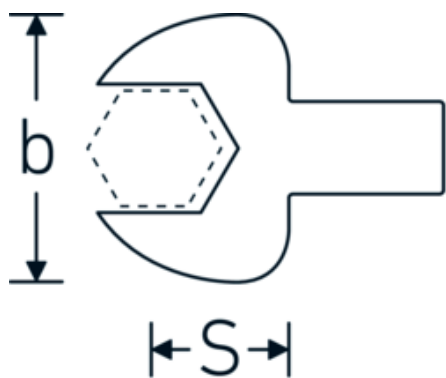

Gaffel-indstiksværktøj

731/40

Art. nr. 58214036
GTIN 4018754158270
Model 731/40 36

Betegnelse.

Gaffel-indstiksværktøj Str. 36mm Værktøjshold.14 x 18

Fordele.

Til momentnøgler med firkantet indstik

Teknisk tegning.

Tekniske egenskaber.

Bredde mm. (b)	74 mm
Værktøjsholderens størrelse [indvendig firkant]	14 x 18 mm
Højde mm. (h)	15 mm

Logistiske data.

Dybde mm. (IFS)	71
Bredde mm. (IFS)	73
Højde mm. (IFS)	21
WEEE/ElektroG	nicht ear-pflichtig

S	32,5 mm	Længde (pakket, mm.)	72
Nøglestørrelse [mm.]	36 mm	Bredde (pakket, mm.)	74
		Højde (pakket, mm.)	22
		Volym (förpackad, dm3)	0.117216 dm3
		Art. nr.	58214036
		Vægt (brutto, kg)	0,275
		Vægt PAP (kg)	0,000
		Vægt PVC (kg)	0,003
		GTIN	4018754158270
		Oprindelsesland AWR	GERMANY
		Oprindelsesregion	Nordrhein-Westfalen
		Toldtarif nr.	82041100
		Pakkestandard	1
		Vægt (g)	275 g