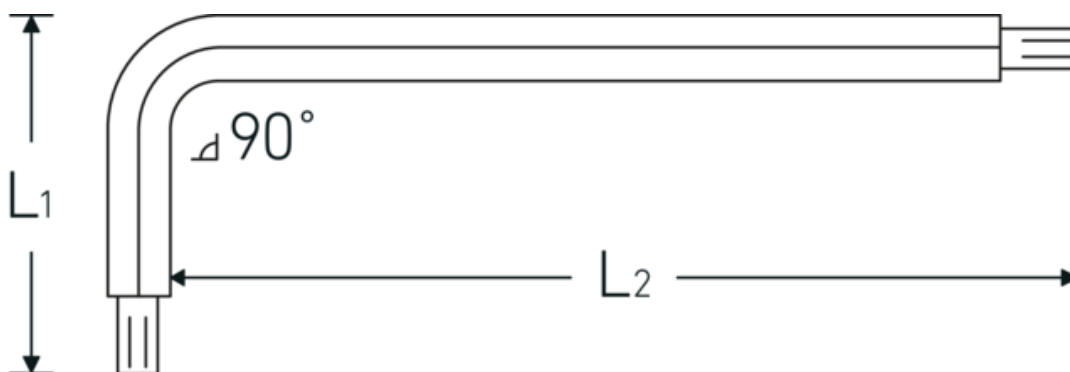

Sechskant-Kugelkopf- Winkelschraubendreher

10767

Art.-Nr. **43263010**
GTIN **4018754332847**
Modell **10767 10 KUGELKOPF-
WINKELSCHRAUBENDREHER
SECHSKANT**

Bezeichnung. Sechskant-Kugelkopf-Winkelschraubendreher Abtriebssechskant 10mm L.40mm x 222mm

- Eigenschaften.**
- für **metrische** Innensechskantschrauben
 - mit Kugelkopf am langen Schaftende
 - Schwenkwinkel bis 25° zu jeder Seite
 - Chrome Alloy Steel, vernickelt

Technische Zeichnung.

Technische Attribute.

Abtriebsprofil	Sechskant
Abtriebssechskant außen (mm)	10 mm
L1	40 mm
L2	222 mm

Logistikdaten.

Tiefe mm (IFS)	230
Breite mm (IFS)	49
Höhe mm (IFS)	11
WEEE/ElektroG	nicht ear-pflichtig
Länge (verpackt, mm)	350

Breite (verpackt, mm)	100
Höhe (verpackt, mm)	20
Volumen (verpackt, dm³)	0.7 dm ³
Art.-Nr.	43263010
Gewicht (brutto, kg)	1,752
Gewicht PAP (kg)	0,000
Gewicht PVC (kg)	0,006
GTIN	4018754332847
Ursprungsland AWR	GERMANY
Ursprungsregion	Nordrhein-Westfalen
Zolltarifnr.	82054000
Packnorm	10
Gewicht (g)	175 g