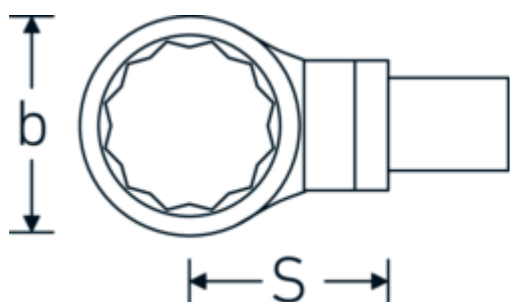

Ring-Einsteckwerkzeug

732/100

Art.-Nr. 58221050

GTIN 4018754238835

Modell 732/100 SW 50

Bezeichnung.

Ring-Einsteckwerkzeug SW 50mm Wkz.Aufn.22 x 28

Eigenschaften.

- Doppelsechskant mit AS-Drive-Profil
- für Drehmomentschlüssel mit Vierkantaufnahme
- Verchromung über Nickel, dauerhaft und abplatzsicher
- im Gesenk geschmiedet, gehärtet und im Ölbad abgekühlt
- stark belastbar, außergewöhnlich langlebig

Technische Zeichnung.

Technische Attribute.

Breite mm (b)	75 mm
Größe Wkz.-Aufnahme [Innenvierkant]	22 x 28 mm
Höhe mm (h)	20 mm
S	55 mm
Schlüsselweite [mm]	50 mm

Logistikdaten.

Tiefe mm (IFS)	132
Breite mm (IFS)	75
Höhe mm (IFS)	32
WEEE/ElektroG	nicht ear-pflichtig
Länge (verpackt, mm)	135
Breite (verpackt, mm)	76

Höhe (verpackt, mm)	33
Volumen (verpackt, dm3)	0.33858 dm3
Art.-Nr.	58221050
Gewicht (brutto, kg)	0,705
Gewicht PAP (kg)	0,000
Gewicht PVC (kg)	0,006
GTIN	4018754238835
Ursprungsland AWR	GERMANY
Ursprungsregion	Nordrhein-Westfalen
Zolltarifnr.	82041100
Packnorm	1
Gewicht (g)	701 g