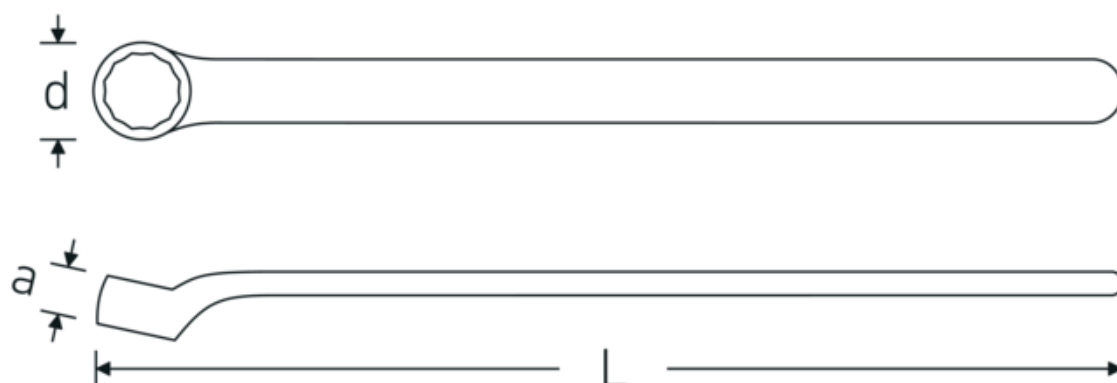

Jednostronne klucze płaskie VDE

12161 VDE

Art. nr 44190017
GTIN 4018754254057
Modelka 12161 VDE 17

Oznaczenie.

Klucz oczkowy jednostronny VDE Rozmiar 17mm

Właściwości.

- stal stopowa chromowa, chromowane
- VDE izolowany do 1000 V
- DIN EN 60900
- z izolacją zabezpieczającą IEC 900 - AC/1000V

Zalety.

DIN EN 60900

Technologie i cechy wydajnościowe.

Anti-Slip-Drive

Specjalny profil AS-Drive umożliwia przenoszenie dużej siły na powierzchnie śrub i nakrętek bez ich uszkodzenia. Zapobiega to również zerwaniu łba śruby.

Pierścienie cienkościenne

Cienka średnica ścianek naszych pierścieni ułatwia pracę w ciasnych przestrzeniach. Boki pierścienia są wyższe od standardowych nakrętek, co zapobiega zakleszczaniu.

Rysunek techniczny.

Atrybuty techniczne.

a	17 mm
d	29,1 mm
DIN	DIN EN 60900
Długość mm (L)	208,3 mm
Szerokość w poprzek mieszkań 1 [mm]	17 mm

Dane logistyczne.

Głębokość mm (IFS)	210
Szerokość mm (IFS)	27
Wysokość mm (IFS)	12
Długość (w opakowaniu, mm)	210
Szerokość (w opakowaniu, mm)	30
Wysokość (w opakowaniu, mm)	22
Objętość (w opakowaniu, dm ³)	0.1386 dm ³
Art. nr	44190017
Waga (brutto, kg)	0,150
Waga PAP (kg)	0,000
Waga PVC (kg)	0,005
GTIN	4018754254057
Kraj pochodzenia AWR	GERMANY
Region pochodzenia	Nordrhein-Westfalen
WEEE/ElektroG	nicht ear-pflichtig
Nr taryfy celnej	82041100
Standard pakowania	1
Waga (g)	144 g