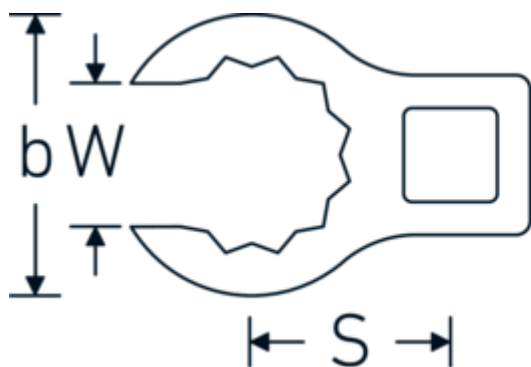

## Crowning-Schlüssel, metrisch

440

Art.-Nr. 03190030

GTIN 4018754102167

Modell 440 30

### Bezeichnung.

1/2 " Crowring-Schlüssel SW 30mm L.63mm

### Eigenschaften.

- Doppelsechskant mit AS-Drive-Profil
- Chrome Alloy Steel, verchromt

### Technische Attribute.

a	22,5 mm
Antriebsvierkant innen (Zoll)	1/2 "
Breite mm (b)	48 mm
Länge mm (L)	63 mm
S	32,5 mm
Schlüsselweite [mm]	30 mm
W	22 mm