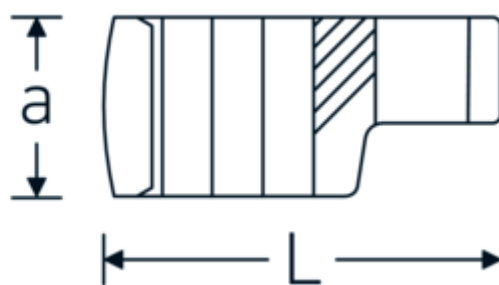

## Crowning-Schlüssel, metrisch

440

Art.-Nr. 03190030

GTIN 4018754102167

Modell 440 30

### Bezeichnung.

1/2 " Crowring-Schlüssel SW 30mm L.63mm

### Eigenschaften.

- Doppelsechskant mit AS-Drive-Profil
- Chrome Alloy Steel, verchromt

### Technische Attribute.

a	22,5 mm
Antriebsvierkant innen (Zoll)	1/2 "
Breite mm (b)	48 mm
Länge mm (L)	63 mm
S	32,5 mm
Schlüsselweite [mm]	30 mm
W	22 mm