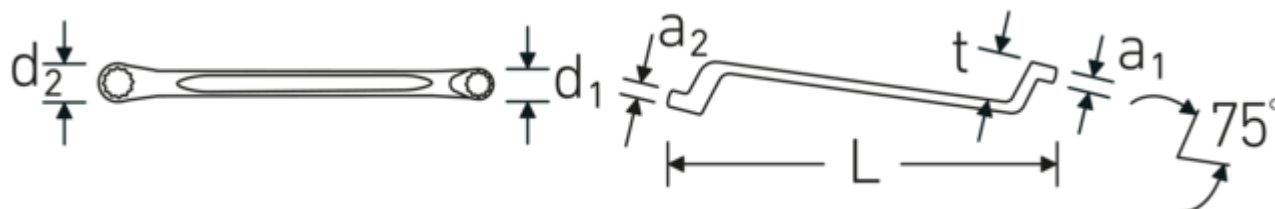

Technologie i cechy wydajnościowe.

Podwójny profil-T

Nasze klucze płasko-oczkowe i oczkowe posiadają dodatkowe wgłębienie pośrodku narzędzia. Podobnie jak w przypadku podwójnej belki teowej, rozwiązanie to zapewnia ogromną nośność i maksymalną wytrzymałość przy jednoczesnej redukcji wagi.

Pierścienie cienkościenne

Cienka średnica ścianek naszych pierścieni ułatwia pracę w ciasnych przestrzeniach. Boki pierścienia są wyższe od standardowych nakrętek, co zapobiega zakleszczaniu.

Rysunek techniczny.

Atrybuty techniczne.

Liczba narzędzi	8 szt.
Zakres	6x7-20x22
Nr modelu	20/8

Dane logistyczne.

Głębokość mm (IFS)	325
Szerokość mm (IFS)	65
Wysokość mm (IFS)	50
Długość (w opakowaniu, mm)	325
Szerokość (w opakowaniu, mm)	65
Wysokość (w opakowaniu, mm)	50
Objętość (w opakowaniu, dm ³)	1.05625 dm ³
Art. nr	96410405
Waga (brutto, kg)	1,220
Waga PAP (kg)	0,060
Waga PVC (kg)	0,000
GTIN	4018754080977
Kraj pochodzenia AWR	GERMANY
Region pochodzenia	Nordrhein-Westfalen
WEEE/ElektroG	nicht ear-pflichtig
Nr taryfy celnej	82041100
Standard pakowania	1
Waga (g)	1220 g