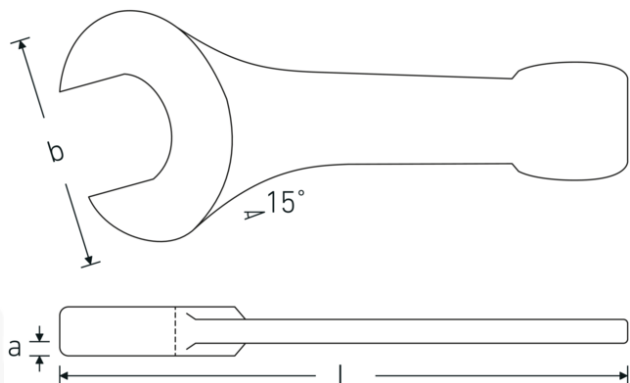

Steekslagsleutel

4204

Artikelnr. **42040050**
GTIN **4018754023714**
Model **4204 50**

Aanwijzing.

Steekslagsleutel Maat 50mm L.275mm

Eigenschappen.

- DIN 133
- gelegeerd staal, staalgrijs

Voordelen.

DIN 133

Technische tekening.

Technische kenmerken.

a 21 mm
Breedte mm (b) 105 mm

Logistieke gegevens.

Diepte mm (IFS) 270
Breedte mm (IFS) 105

| | | | |
|---------------------------|---------|-------------------------------|---------------------|
| DIN | DIN 133 | Hoogte mm (IFS) | 22 |
| Lengte mm (L) | 275 mm | Lengte (verpakt, mm) | 270 |
| Flatbreedte 1 [mm] | 50 mm | Breedte (verpakt, mm) | 105 |
| | | Hoogte (verpakt, mm) | 22 |
| | | Volume (verpakt, dm3) | 0.6237 dm3 |
| | | Artikelnr. | 42040050 |
| | | Gewicht (bruto, KG) | 1,450 |
| | | Gewicht PAP (KG) | 0,000 |
| | | Gewicht PVC (KG) | 0,000 |
| | | GTIN | 4018754023714 |
| | | Land van oorsprong AWR | GERMANY |
| | | Regio van oorsprong | Nordrhein-Westfalen |
| | | WEEE/ElektroG | nicht ear-pflichtig |
| | | Douanetarief nr. | 82041100 |
| | | Verpakkingsstandaard | 1 |
| | | Gewicht (g) | 1445 g |