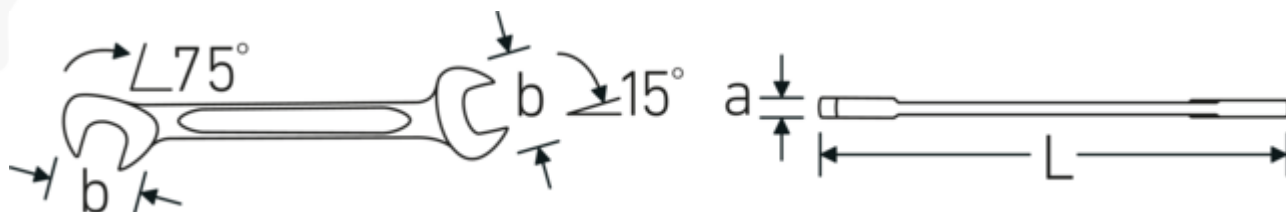

Llaves pequeñas de dos bocas fijas ELECTRIC

ELECTRIC 12a

Núm. art. 40462222
GTIN 4018754020003
Modelo ELECTRIC 12a 11/32

Designación. Llave doble pequeña ELECTRIC SW 11/32 " Long.103mm

Descripción. • Chrome-Alloy-Steel, cromadas

Tecnologías y prestaciones.

Perfil de doble T

Nuestras llaves combinadas y de estrella tienen un rebaje adicional en el centro de la herramienta. Similar al principio de una viga en T doble, proporciona una enorme capacidad de carga y la máxima resistencia a la vez que reduce el peso.

Offset Shaft Design

Nuestras llaves están especialmente diseñadas con un refuerzo adicional en las zonas de carga donde se aplica la mayor cantidad de fuerza, es decir, en la conexión entre la mordaza y el mango, para evitar deformaciones.

Dibujo técnico.

Atributos técnicos.

a	3 mm
Anchura mm (b)	18.9 mm
Longitud mm (L)	103 mm
Posición de la boca	15/75 °
Superficie	cromado
Anchura de los planos 1 [pulgada]	11/32 "
Anchura de los planos 2 [pulgadas]	11/32 "