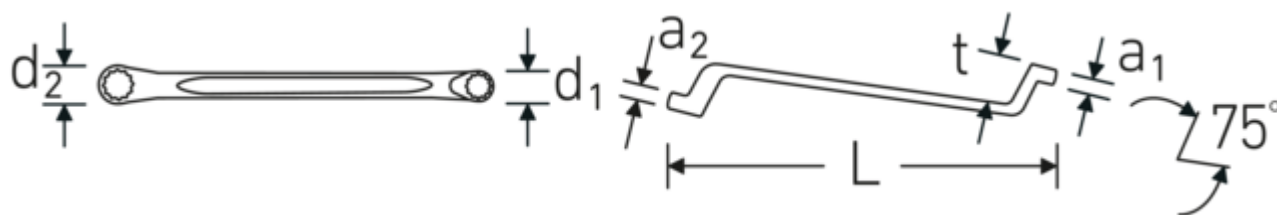

Dobbelt ringnøgle

StahlwilleSTABIL® 20

Art. nr. 41043034

GTIN 4018754021147

Model StahlwilleSTABIL 20 30 x 34

Betegnelse.

Doppeltringnøgle StahlwilleSTABIL Str. 30 x 34 mm L.365mm

Egenskaber.

StahlwilleSTABIL®

- dybforkrøppet
- DIN 838/ISO 10104
- Chrome Alloy Steel, forkromet

Fordele.

dybt forkrøppet

Teknologier og funktioner.

Anti-Slip-Drive

Den specielle AS-Drive profil muliggør høj kraftoverførsel til skruernes og boltens flader uden at beskadige dem. Dette forhindrer også, at skruehovedet rives af.

Tyndvæggede ringe

Vores ringes tynde vægdiаметer gør det nemmere at arbejde på trange steder. Ringsiderne er højere end standardmøtrikker, hvilket forhindrer fastklemning.

Teknisk tegning.

Tekniske egenskaber.

a1	15 mm
a2	16 mm
Udgangsprofil	Dobbeltsekskant AS-drive
d1	42,6 mm
d2	48 mm
Længde mm. (L)	365 mm
Nøglestørrelse 1 [mm.]	30 mm
Ringposition	75 °
Nøglestørrelse 2 [mm.]	34 mm
t	37 mm

Logistiske data.

Dybde mm. (IFS)	365
Bredde mm. (IFS)	48
Højde mm. (IFS)	16
Længde (pakket, mm.)	370
Bredde (pakket, mm.)	50
Højde (pakket, mm.)	16
Volym (förpackad, dm3)	0.296 dm3
Art. nr.	41043034
Vægt (brutto, kg)	0,660
Vægt PAP (kg)	0,000
Vægt PVC (kg)	0,015
GTIN	4018754021147
Oprindelsesland AWR	GERMANY
Oprindelsesregion	Nordrhein-Westfalen
WEEE/ElektroG	nicht ear-pflichtig
Toldtarif nr.	82041100
Pakkestandard	1
Vægt (g)	660 g