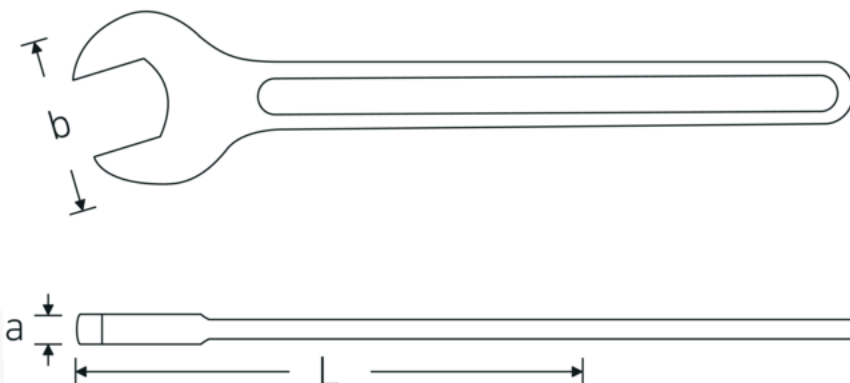

### Aanwijzing.

Enkele steeksleutel Maat 46mm L.369mm

### Eigenschappen.

- DIN 894 tot 85 mm
- gelegeerd staal, staalgrijs

### Voordelen.

DIN 894 tot en met 85 mm

### Technische kenmerken.

**a** 14,8 mm  
**Breedte mm (b)** 93 mm