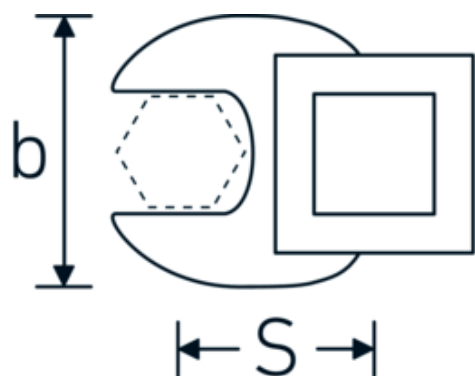

Crowfoot-Schlüssel, zöllig

540a

Art.-Nr. 03500078
GTIN 4018754121366
Modell 540 A 2 3/8

Bezeichnung. 1/2 " Crowfoot-Schlüssel SW 2 3/8" L.81,5mm

Eigenschaften. • Chrome Alloy Steel, verchromt

Technische Zeichnung.

Technische Attribute.

a	8 mm
Antriebsvierkant innen (Zoll)	1/2 "
Breite mm (b)	96 mm
Länge mm (L)	81,5 mm
S	51,3 mm
Schlüsselweite [Zoll]	2 3/8 "

Logistikdaten.

Tiefe mm (IFS)	75
Breite mm (IFS)	87
Höhe mm (IFS)	18
WEEE/ElektroG	nicht ear-pflichtig
Länge (verpackt, mm)	75
Breite (verpackt, mm)	87
Höhe (verpackt, mm)	18