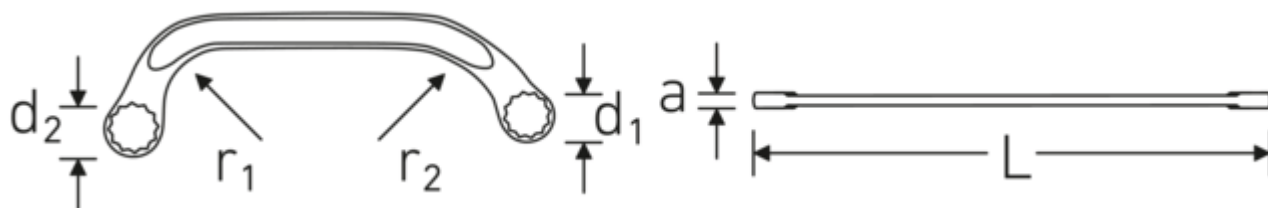

Dobbelt ringnøgle STARTER

STARTER 27

Art. nr. 41091517
GTIN 4018754022076
Model STARTER 27 15 x 17

Betegnelse.

Doppeltringnøgle STARTER Str. 15 x 17 mm L.184mm

Egenskaber.

- ISO 3318
- Chrome-Alloy-Steel, forkromet

Fordele.

ISO 3318

Teknologier og funktioner.

Anti-Slip-Drive

Den specielle AS-Drive profil muliggør høj kraftoverførsel til skrue- og boltens flader uden at beskadige dem. Dette forhindrer også, at skruehovedet rives af.

Tyndvæggede ringe

Vores ringes tynde vægdiameter gør det nemmere at arbejde på trange steder. Ringsiderne er højere end standardmøtrikker, hvilket forhindrer fastklemning.

Teknisk tegning.

Tekniske egenskaber.

a	7,5 mm
Udgangsprofil	Dobbeltsekskant AS-drive
d1	22,5 mm
d2	25 mm
Længde mm. (L)	184 mm
r1	38 mm
r2	66 mm
Nøglestørrelse 1 [mm.]	15 mm
Nøglestørrelse 2 [mm.]	17 mm

Logistiske data.

Dybde mm. (IFS)	183
Bredde mm. (IFS)	65
Højde mm. (IFS)	8
Længde (pakket, mm.)	185
Bredde (pakket, mm.)	67
Højde (pakket, mm.)	65
Volym (förpackad, dm3)	0.805675 dm3
Art. nr.	41091517
Vægt (brutto, kg)	0,960
Vægt PAP (kg)	0,000
Vægt PVC (kg)	0,011
GTIN	4018754022076
Oprindelsesland AWR	GERMANY
Oprindelsesregion	Nordrhein-Westfalen
WEEE/ElektroG	nicht ear-pflichtig
Toldtarif nr.	82041100
Pakkestandard	10
Vægt (g)	96 g