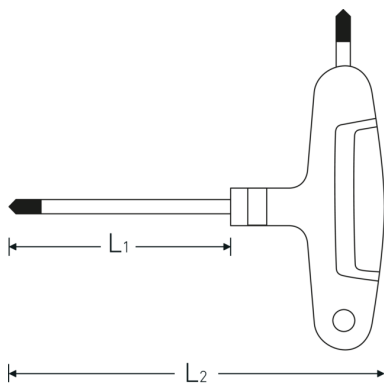

TORX®-mejslar med T-handtag

10769

Art. no. 43293027
GTIN 4018754319497
Model 10769 T27

Label.

TORX®-mejslar med T-handtag T27 L.110mm

Features.

- med 3-komponents tvärhandtag
- för invändiga TORX®-skruvar
- krom-vanadium, matt förkromad
- svart spets

Technical Drawing.

Technical Attributes.

Storlek utmatningsprofil	T27
L1	110 mm
L2	135 mm

Logistics data.

Djup mm (IFS)	137
Bredd mm (IFS)	110
Höjd mm (IFS)	22
Längd (packad, mm)	410
Bredd (packad, mm)	200

Höjd (packad, mm)	45
Volym (förpackad, dm ³)	3.69 dm ³
Art. no.	43293027
Vikt (brutto, kg)	0,638
Vikt PAP (kg)	0,000
Vikt PVC (kg)	0,016
GTIN	4018754319497
Ursprungsland AWR	GERMANY
Ursprungsregion	Nordrhein-Westfalen
WEEE/ElektroG	nicht ear-pflichtig
Tulltaxa nr.	82054000
Förpackningsstandard	10
Vikt (g)	49 g