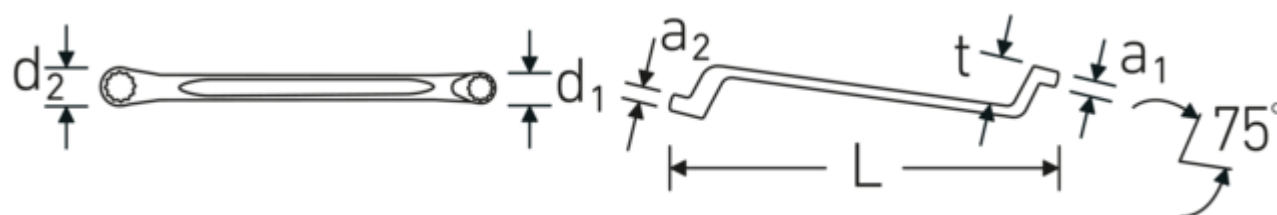

Rysunek techniczny.

Atrybuty techniczne.

a1	14 mm
a2	15 mm
Profil wyjściowy	Nasadka podwójna sześciokątna AS-drive
d1	34,7 mm
d2	38,6 mm
Długość mm (L)	330 mm
Szerokość w poprzek mieszkań 1 [mm]	24 mm
Pozycja pierścienia	75 °
Szerokość w poprzek mieszkań 2 [mm]	27 mm
t	34 mm

Dane logistyczne.

Głębokość mm (IFS)	330
Szerokość mm (IFS)	38
Wysokość mm (IFS)	15
Długość (w opakowaniu, mm)	350
Szerokość (w opakowaniu, mm)	110
Wysokość (w opakowaniu, mm)	20
Objętość (w opakowaniu, dm³)	0.77 dm³
Art. nr	41042427
Waga (brutto, kg)	2,235
Waga PAP (kg)	0,000
Waga PVC (kg)	0,019
GTIN	4018754021079
Kraj pochodzenia AWR	GERMANY
Region pochodzenia	Nordrhein-Westfalen
WEEE/ElektroG	nicht ear-pflichtig
Nr taryfy celnej	82041100
Standard pakowania	5
Waga (g)	447 g

Variants.

Art. nr	Nr modelu (ERP)	Oznaczenie	GTIN
41040607	StahlwilleSTABIL 20 6 x 7	Zestaw dwustronnych kluczy oczkowych StahlwilleSTABIL Rozmiar 6 x 7 mm Dł.165mm	4018754020782