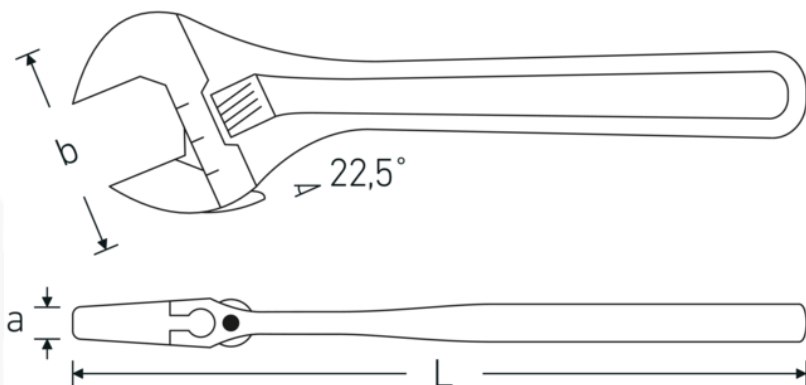

## Jednostronne klucze płaskie, nastawne

4025

Art. nr 40250104  
GTIN 4018754299492  
Modelka 4025 4

**Oznaczenie.** klucz płaski jednostronny regulowany maks.wydajność 13mm Dł.115mm

**Właściwości.**

- prawobieżne
- DIN 3117/ISO 6787 (Forma B)
- ASME B107.100
- pozycja szczęk 22,5°
- stal chromowo-wanadowa, chromowane

## Zalety.

prawoskrętny

## Atrybuty techniczne.

<b>a</b>	9,5 mm
<b>Szerokość mm (b)</b>	35 mm
<b>DIN</b>	DIN 3117 / ISO 6787 Form B
<b>Gr.</b>	4
<b>Długość mm (L)</b>	115 mm
<b>Szerokość w poprzek płaskowników maks.</b>	13 mm

## Dane logistyczne.

<b>Głębokość mm (IFS)</b>	115
<b>Szerokość mm (IFS)</b>	32
<b>Wysokość mm (IFS)</b>	9
<b>Długość (w opakowaniu, mm)</b>	117
<b>Szerokość (w opakowaniu, mm)</b>	38
<b>Wysokość (w opakowaniu, mm)</b>	39
<b>Objętość (w opakowaniu, dm<sup>3</sup>)</b>	0.173394 dm <sup>3</sup>
<b>Art. nr</b>	40250104
<b>Waga (brutto, kg)</b>	0,275
<b>Waga PAP (kg)</b>	0,000
<b>Waga PVC (kg)</b>	0,007
<b>GTIN</b>	4018754299492
<b>Kraj pochodzenia AWR</b>	SPAIN
<b>Region pochodzenia</b>	Ausländischer Ursprung
<b>WEEE/ElektroG</b>	nicht ear-pflichtig
<b>Nr taryfy celnej</b>	82041200
<b>Standard pakowania</b>	5
<b>Waga (g)</b>	52 g