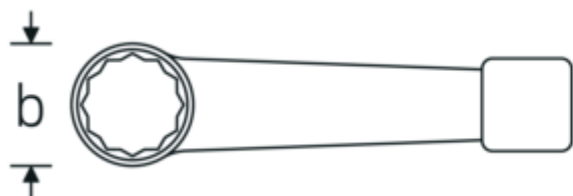

4205

Art. no. 42050085
GTIN 4018754024346
Model 4205 85

Label. Stl. 85mm L.360mm

Features.

- DIN 7444
- special stål, grå

Technical Drawing.

Technical Attributes.

a	37 mm
Bredd mm (b)	129 mm
DIN	DIN 7444
Längd mm (L)	360 mm
Nyckelstorlek 1 [mm]	85 mm

Logistics data.

Djup mm (IFS)	360
Bredd mm (IFS)	126
Höjd mm (IFS)	36
Längd (packad, mm)	360
Bredd (packad, mm)	126
Höjd (packad, mm)	36
Volym (förpackad, dm ³)	1.63296 dm ³
Art. no.	42050085
Vikt (brutto, kg)	3,835
Vikt PAP (kg)	0,000
Vikt PVC (kg)	0,000