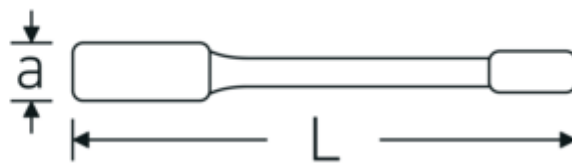

4205

Art. no. 42050085
GTIN 4018754024346
Model 4205 85

Label. Stl. 85mm L.360mm

Features.

- DIN 7444
- special stål, grå

Technical Drawing.

Technical Attributes.

a	37 mm
Bredd mm (b)	129 mm
DIN	DIN 7444
Längd mm (L)	360 mm
Nyckelstorlek 1 [mm]	85 mm

Logistics data.

Djup mm (IFS)	360
Bredd mm (IFS)	126
Höjd mm (IFS)	36
Längd (packad, mm)	360
Bredd (packad, mm)	126
Höjd (packad, mm)	36
Volym (förpackad, dm ³)	1.63296 dm ³
Art. no.	42050085
Vikt (brutto, kg)	3,835
Vikt PAP (kg)	0,000
Vikt PVC (kg)	0,000